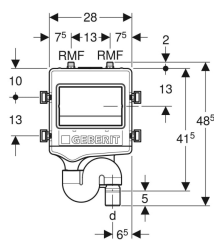

Verwendungszwecke

- Zum Verhindern von Stagnation in Trinkwasserleitungen
- Zur AP-Montage
- Zur UP-Montage
- Für Geberit Duofix und Geberit GIS Vorwandinstallationen

Eigenschaften

- Anschluss MF 1/2" mit blauer Schutzkappe
- Außengewinde MF 1/2" MasterFix- und MeplaFix-fähig
- Magnetventil stromlos geschlossen
- Mit integriertem Geruchsverschluss
- Montagetiefe verstellbar
- Rückstausensor eingebaut
- Potentialfreie Störungsanzeige via Digital I/O
- Abwasseranschluss unten
- Zulassung nach (DIN) EN 1717 / (DIN) EN 13077
- Brandschutz nach I 30 bis I 90 und F 30 bis F 90 (nur in Verbindung mit Geberit Quattro)
- Brandverhalten Klasse E nach EN 13501-1
- Armaturengruppe I nach EN ISO 3822-1
- Schallschutz nach DIN 4109
- Mit Geberit Control App kompatibel

- Geräteeinstellungen und Bedienung mit Mobilgerät über integrierte Bluetooth®-Schnittstelle
- Funktionsstatistiken via Geberit Control App abrufbar
- Protokolliert über 5000 Spülvorgänge
- Schnittstelle Digital I/O
- Wasseranschluss oben
- Bauschutz für Serviceöffnung ablängbar
- Bauschutz für Serviceöffnung schützt vor Feuchtigkeit und Schmutz
- Störfestigkeit für Industriebetriebe nach EN 61000-6-2

Technische Daten

Schutzart	IP45
Betriebsspannung	12 V DC
Leistungsaufnahme	7.2 W
Leistungsaufnahme Standby	1 W
Fließdruck	50-1000 kPa
Betriebstemperatur	0-70 °C
Spüleleistung pro Magnetventil	10 l/min
Intervallspülung Werkseinstellung	72 h
Intervallspülmenge Werkseinstellung	3 l

Lieferumfang

- Magnetventileinheit mit Sicherungsstift und Durchflussbegrenzer
- Kupplungsstück
- Netzteil 230 V / 12 V / 50 Hz mit Ausgangskabel Länge 5 m
- Steuereinheit
- Rohbauset
- Bauschutz ablängbar
- Befestigungsmaterial

Art.-Nr.	DN	d, ø	RMF	Anschluss	Nennspannung / Netzfrequenz	VE1	VE2	
616.270.00.1	40	50 mm	1/2 "	1 Wasseranschluss rechts	230 V / 50 Hz	1 St.	14 St.	Neu
616.271.00.1	40	50 mm	1/2 "	2 Wasseranschlüsse	230 V / 50 Hz	1 St.	14 St.	Neu

Zubehör

- Geberit Abdeckplatte für Hygienespülung
- Geberit Set Kabel für Schnittstelle Digital I/O
- Geberit Set Durchflussbegrenzer für HS10 / HS30 / HS50 Hygienespülung
- Geberit Abdeckung für Hygienespülung
- Geberit Duofix Montageplatte universell, UP
- Geberit GIS Montageplatte universell, 24 x 42 cm, Unterputz

• Die Abdeckplatte muss separat bestellt werden!