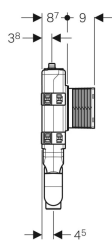

Verwendungszwecke

- Zum Verhindern von Stagnation in Trinkwasserleitungen
- Zur AP-Montage
- Zur UP-Montage
- Für Geberit Duofix und Geberit GIS Vorwandinstallationen

Eigenschaften

- Anschluss MF 1/2" mit blauer Schutzkappe
- Außengewinde MF 1/2" MasterFix- und MeplaFix-fähig
- Magnetventil stromlos geschlossen
- Mit integriertem Geruchsverschluss
- Montagetiefe verstellbar
- Rückstausensor eingebaut
- Potentialfreie Störungsanzeige via Digital I/O
- Abwasseranschluss unten
- Zulassung nach (DIN) EN 1717 / (DIN) EN 13077
- Brandschutz nach I 30 bis I 90 und F 30 bis F 90 (nur in Verbindung mit Geberit Quattro)
- Brandverhalten Klasse E nach EN 13501-1
- Armaturengruppe I nach EN ISO 3822-1
- Schallschutz nach DIN 4109
- Mit Geberit Control App kompatibel

- Geräteeinstellungen und Bedienung mit Mobilgerät über integrierte Bluetooth®-Schnittstelle
- Funktionsstatistiken via Geberit Control App abrufbar
- Protokolliert über 5000 Spülvorgänge
- Schnittstelle Digital I/O
- Wasseranschluss oben
- Bauschutz für Serviceöffnung ablängbar
- Bauschutz für Serviceöffnung schützt vor Feuchtigkeit und Schmutz
- Störfestigkeit für Industriebetriebe nach EN 61000-6-2

Technische Daten

Schutzart	IP45
Betriebsspannung	12 V DC
Leistungsaufnahme	7.2 W
Leistungsaufnahme Standby	1 W
Fließdruck	50-1000 kPa
Betriebstemperatur	0-70 °C
Spüleleistung pro Magnetventil	10 l/min
Intervallspülung Werkseinstellung	72 h
Intervallspülmenge Werkseinstellung	3 l

Lieferumfang

- Magnetventileinheit mit Sicherungsstift und Durchflussbegrenzer
- Kupplungsstück
- Netzteil 230 V / 12 V / 50 Hz mit Ausgangskabel Länge 5 m
- Steuereinheit
- Rohbauset
- Bauschutz ablängbar
- Befestigungsmaterial

Art.-Nr.	DN	d, ø	RMF	Anschluss	Nennspannung / Netzfrequenz	VE1	VE2	
616.270.00.1	40	50 mm	1/2 "	1 Wasseranschluss rechts	230 V / 50 Hz	1 St.	14 St.	Neu
616.271.00.1	40	50 mm	1/2 "	2 Wasseranschlüsse	230 V / 50 Hz	1 St.	14 St.	Neu

Zubehör

- Geberit Abdeckplatte für Hygienespülung
- Geberit Set Kabel für Schnittstelle Digital I/O
- Geberit Set Durchflussbegrenzer für HS10 / HS30 / HS50 Hygienespülung
- Geberit Abdeckung für Hygienespülung
- Geberit Duofix Montageplatte universell, UP
- Geberit GIS Montageplatte universell, 24 x 42 cm, Unterputz

• Die Abdeckplatte muss separat bestellt werden!