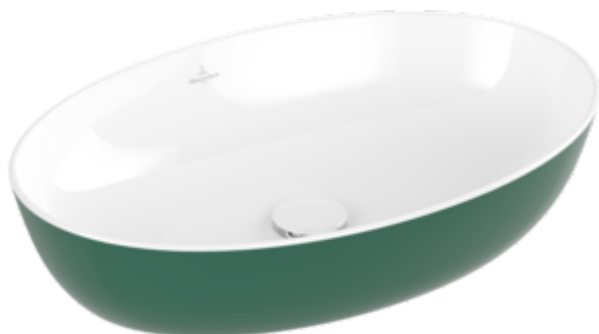

## ARTIS AUFSATZWASCHBECKEN OVAL

### PRODUKTINFORMATION

Artikeltitel	Villeroy & Boch Artis Aufsatzwaschbecken, 610 x 410 x 130 mm, Forest, ohne Überlauf, ungeschliffen
Artikelnummer	419861BCS7
Montage / Montagetyp	Aufsatz
Lieferumfang	1 x Aufsatzwaschbecken , 1 x Befestigungssatz
Tiefe in mm	410
Breite in mm	610
Höhe in mm	130
Innentiefe in mm	105
Kollektion	Artis
Geeignet für	Wandauslaufarmatur, passendes Villeroy & Boch-Möbel Armatur mit erhöhtem Standfuß
Material	TitanCeram
Oberfläche	glänzend
Farbbezeichnung der Farbe	Forest
Mit Überlauf	Nein
Form	Oval
Farbbezeichnung	Forest
Antibakterielle Oberfläche (mit AntiBac)	Nein
Leichte Oberflächenreinigung (mit CeramicPlus)	Nein
Unterseite des Waschbeckens	ungeschliffen
Anzahl der Becken	1