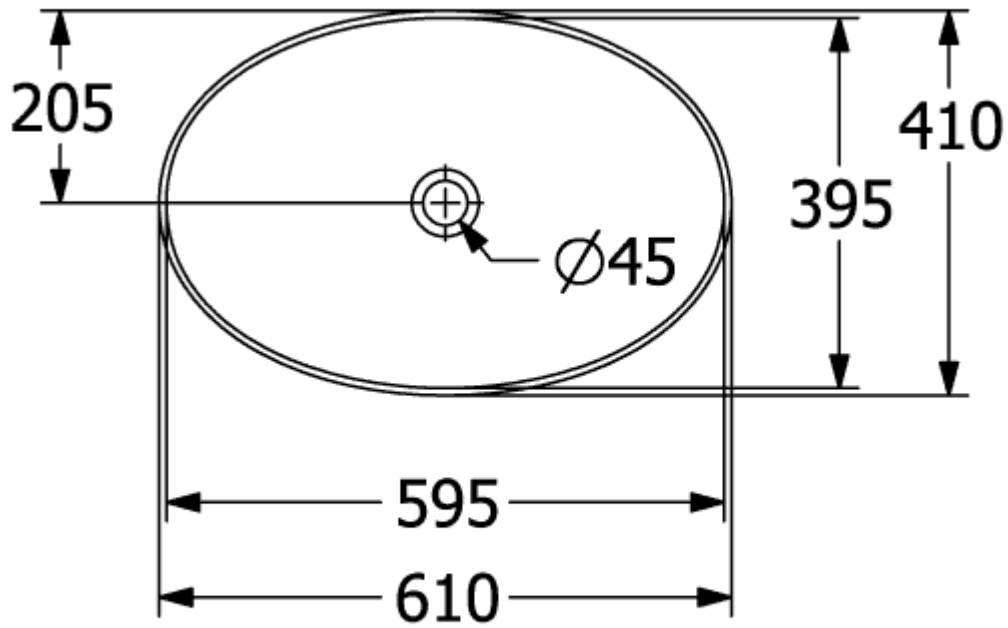

TECHNISCHE ZEICHNUNGEN

419861BCS7