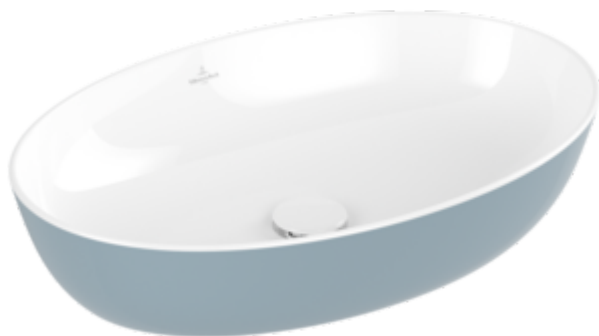

## ARTIS AUFSATZWASCHBECKEN OVAL

### PRODUKTINFORMATION

Artikeltitel	Villeroy & Boch Artis Aufsatzwaschbecken, 610 x 410 x 130 mm, Frozen, ohne Überlauf, ungeschliffen
Artikelnummer	419861BCS6
Montage / Montagetyp	Aufsatz
Lieferumfang	1 x Aufsatzwaschbecken , 1 x Befestigungssatz
Tiefe in mm	410
Breite in mm	610
Höhe in mm	130
Innentiefe in mm	105
Kollektion	Artis
Geeignet für	Wandauslaufarmatur, passendes Villeroy & Boch-Möbel Armatur mit erhöhtem Standfuß
Material	TitanCeram
Oberfläche	glänzend
Farbbezeichnung der Farbe	Frozen
Mit Überlauf	Nein
Form	Oval
Farbbezeichnung	Frozen
Antibakterielle Oberfläche (mit AntiBac)	Nein
Leichte Oberflächenreinigung (mit CeramicPlus)	Nein
Unterseite des Waschbeckens	ungeschliffen
Anzahl der Becken	1