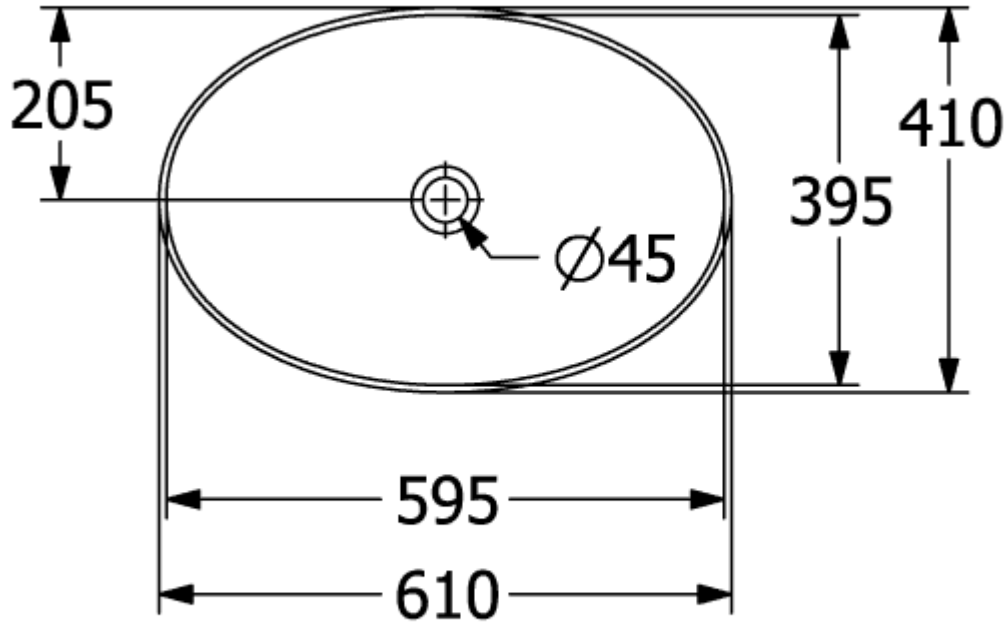

TECHNISCHE ZEICHNUNGEN

419861BCS6