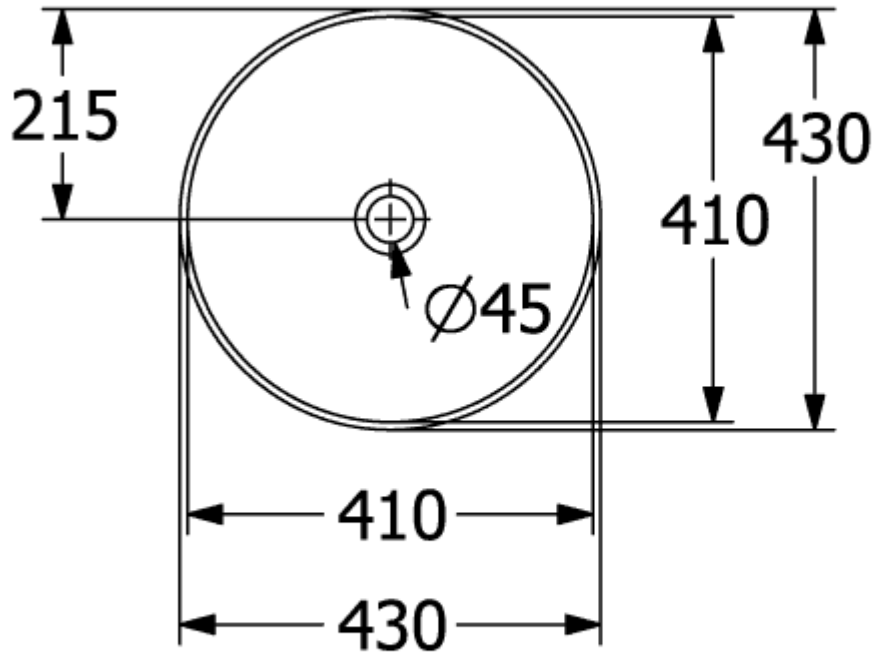

ARTIS AUFSATZWASCHBECKEN RUND

PRODUKTINFORMATION

Artikeltitel	Villeroy & Boch Artis Aufsatzwaschbecken, 430 x 430 x 130 mm, Forest, ohne Überlauf, ungeschliffen
Artikelnummer	417943BCS7
Montage / Montagetyp	Aufsatz
Lieferumfang	1 x Aufsatzwaschbecken , 1 x Befestigungssatz
Tiefe in mm	430
Breite in mm	430
Höhe in mm	130
Innentiefe in mm	105
Durchmesser in mm	430
Kollektion	Artis
Geeignet für	Wandauslaufarmatur, passendes Villeroy & Boch-Möbel Armatur mit erhöhtem Standfuß
Material	TitanCeram
Oberfläche	glänzend
Farbbezeichnung der Farbe	Forest
Mit Überlauf	Nein
Form	Rund
Farbbezeichnung	Forest
Antibakterielle Oberfläche (mit AntiBac)	Nein
Leichte Oberflächenreinigung (mit CeramicPlus)	Nein
Unterseite des Waschbeckens	ungeschliffen
Anzahl der Becken	1

TECHNISCHE ZEICHNUNGEN

417943BCS7

417943BCS7