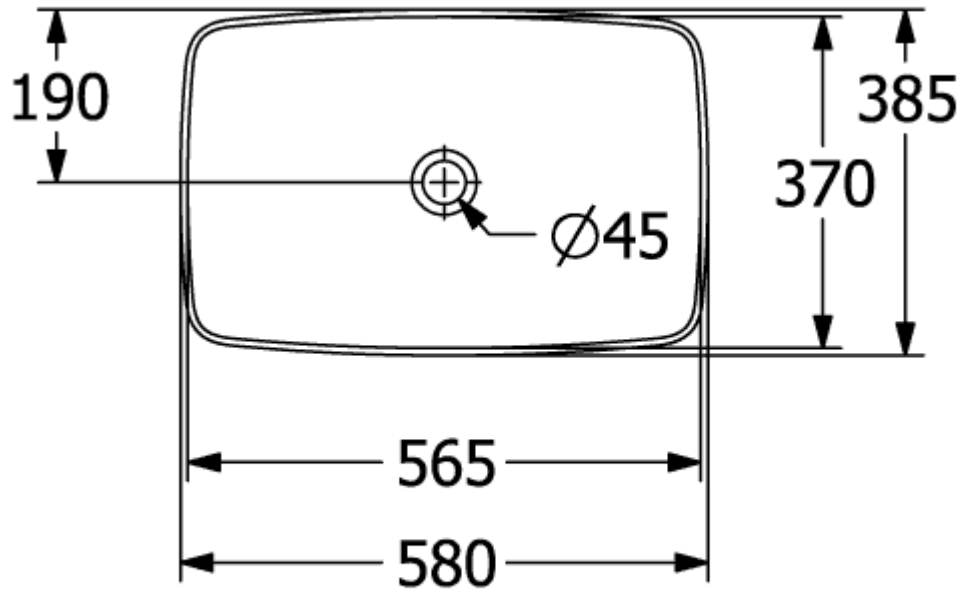

TECHNISCHE ZEICHNUNGEN

417258BCS7