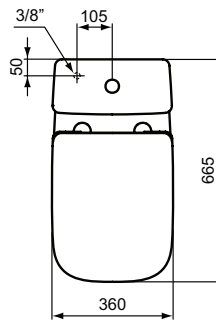

Ideal Standard

Ideal Standard i.life A

Artikel-Nr.: T472101

Standtiefspül-WC Kombination ohne Spülrand

Ideal Standard i.life A Standtiefspül-WC Kombination ohne Spülrand

Farbe: 01 - Weiß (Alpin)

Technologie: RimLS+

Eigenschaften: .

Mehr Produktdetails:

Montage:	Bodenstehend
Gewicht (kg):	24,00
Material:	Sanitär-Keramik
Designer:	Palomba Serafini Associati
Höhe (mm):	790
Breite (mm):	360
Tiefe/Ausladung (mm):	665

T002767	J324867	T682067	T002667
A 85	140	200	190