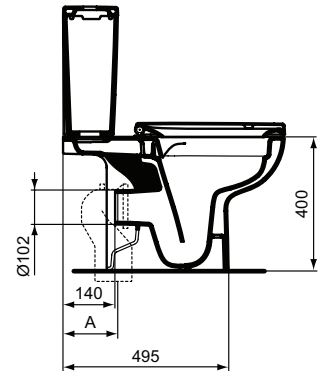

Ideal Standard

Ideal Standard i.life A

Artikel-Nr.: T472101

Standtiefspül-WC Kombination ohne Spülrand

Ideal Standard i.life A Standtiefspül-WC Kombination ohne Spülrand

Farbe: 01 - Weiß (Alpin)

Technologie: RimLS+

Eigenschaften: .

Mehr Produktdetails:

Montage:	Bodenstehend
Gewicht (kg):	24,00
Material:	Sanitär-Keramik
Designer:	Palomba Serafini Associati
Höhe (mm):	790
Breite (mm):	360
Tiefe/Ausladung (mm):	665

T002767	J324867	T682067	T002667
A 85	140	200	190