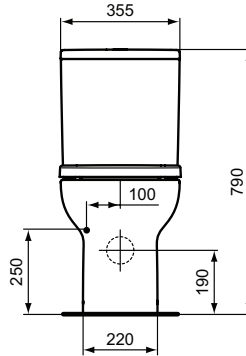

Ideal Standard

Ideal Standard i.life A

Artikel-Nr.: T472101

Standtiefspül-WC Kombination ohne Spülrand

Ideal Standard i.life A Standtiefspül-WC Kombination ohne Spülrand

Farbe: 01 - Weiß (Alpin)

Technologie: RimLS+

Eigenschaften: .

Mehr Produktdetails:

Montage:	Bodenstehend
Gewicht (kg):	24,00
Material:	Sanitär-Keramik
Designer:	Palomba Serafini Associati
Höhe (mm):	790
Breite (mm):	360
Tiefe/Ausladung (mm):	665

T002767	J324867	T682067	T002667
A 85	140	200	190