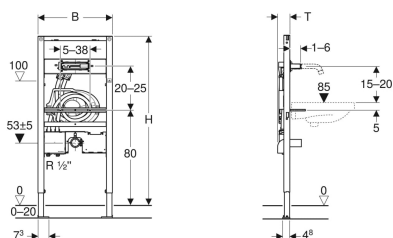

Geberit Duofix Element für Waschtisch, 112–130 cm, Geberit ONE Wandarmatur mit UP-Funktionsbox

Beispielbild

Verwendungszwecke

- Für Trockenbau
- Zum Einbau in teil- oder raumhohe Vorwandinstallationen
- Zum Einbau in raumhohe Installationswände
- Zum Einbau in teil- oder raumhohe Geberit Duofix Systemwände
- Zur Montage von Waschtischen
- Für Geberit ONE Waschtischarmaturen, Wandmontage, für UP-Funktionsbox
- Für Fußbodenaufbauten 0–20 cm

Eigenschaften

- Selbsttragender Rahmen pulverbeschichtet
- Rahmen mit Bohrlöchern \varnothing 9 mm für Befestigung im Holzständerbau
- Fußstützen verzinkt
- Fußstützen verstellbar 0–20 cm
- Fußstützen mit Rutschhemmung

Lieferumfang

- Anschlussbogen aus PE-HD, \varnothing 50 mm
- Dichtung \varnothing 44 / 32 mm
- 2 Gewindestangen M10

- Fußplatten drehbar
- Fußplattentiefe passend zum Einbau in U-Profile UW 50 und UW 75 und Geberit Duofix Systemschienen
- Befestigungsabstand Waschtisch 5–38 cm
- Traverse für Armatur höhenverstellbar
- Befestigung für Wandarmatur vormontiert
- Wasseranschluss MasterFix- und MeplaFix-fähig
- Wasseranschluss an UP-Gehäuse, unten
- Befestigung für Anschlussbogen höhenverstellbar und schalldämmend
- UP-Gehäuse für Geberit ONE Waschtischarmatur, vormontiert
- Verbindungsrohre zwischen UP-Gehäuse und Befestigung für Wandarmatur vormontiert
- Absperreinheiten in UP-Gehäuse integriert

Technische Daten

Werkstoff | Stahl

- Bauschutz mit Deckel, für UP-Gehäuse
- Bauschutz für Befestigung für Wandarmatur
- Befestigungsmaterial

Art.-Nr.	B	H	T	VE1
111.069.00.1	50 cm	112-130 cm	7.5 cm	1 St.

Zubehör