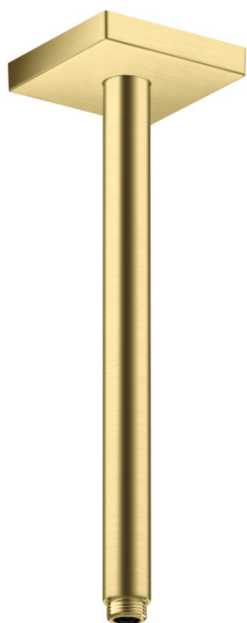

AXOR ShowerSolutions
Deckenanschluss 300 mm eckig
Oberfläche: **Brushed Brass** Artikelnummer: **26438950**

Merkmale

- Länge: 300 mm
- Installationsart: Aufputzmontage
- Material: Messing
- Anschlussart: G 1/2
- P-IX 38296/IIZ

Produktabbildung