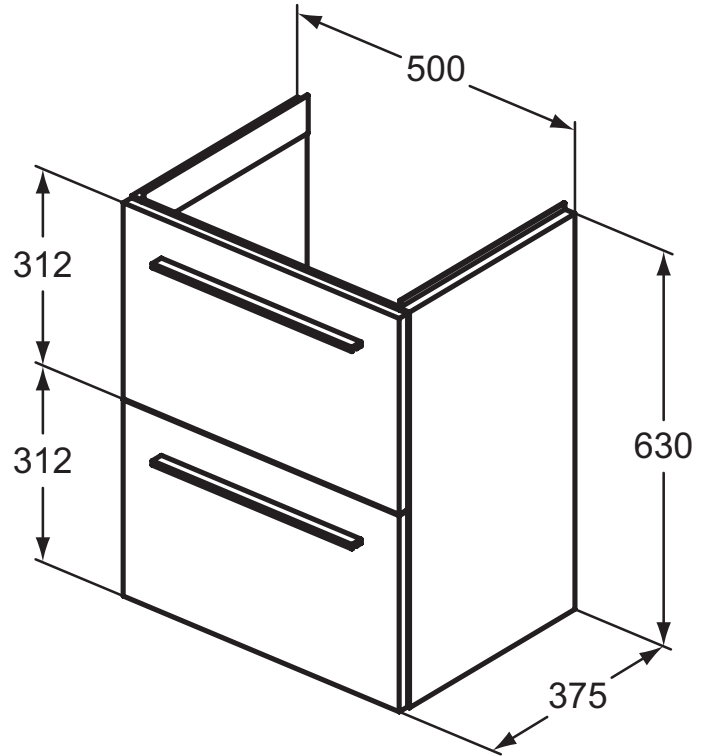

Ideal Standard

Ideal Standard i.life S

Artikel-Nr.: T5291DU

Waschtischunterschrank 500x630mm

Ideal Standard i.life S Waschtischunterschrank
500x630mm, mit 2 Softclose Auszügen

Farbe: DU - Weiß

Eigenschaften: .

Mehr Produktdetails:

Montage:	Wandhängend
Gewicht (kg):	21,42
Material:	Holz
Designer:	Palomba Serafini Associati
Höhe (mm):	630
Breite (mm):	500
Tiefe/Ausladung (mm):	375
Form:	Rechteckig

Ideal Standard GmbH - Deutschland