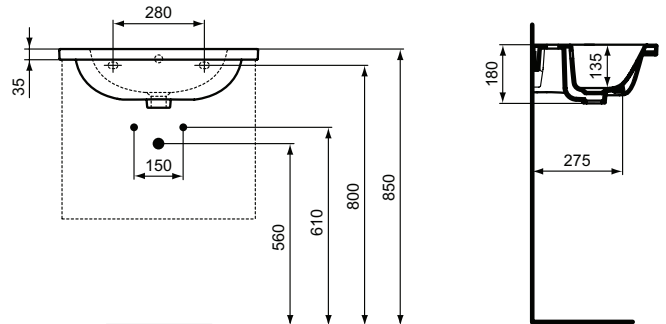

Ideal Standard

Ideal Standard i.life S

Artikel-Nr.: T459001

Möbelwaschtisch 610mm

Ideal Standard i.life S Möbelwaschtisch 610mm, mit 1 Hahnloch, mit Überlaufloch (rund)

Farbe: 01 - Weiß (Alpin)

Eigenschaften: .

Mehr Produktdetails:

Montage:	Wandhängend
Zulassungen:	DIN EN 14688 CL 25; DIN EN 31
Hahnlöcher:	1
Gewicht (kg):	13,80
Material:	Sanitär-Keramik
Designer:	Palomba Serafini Associati
Höhe (mm):	180
Breite (mm):	610
Tiefe/Ausladung (mm):	385
Form:	Rechteckig