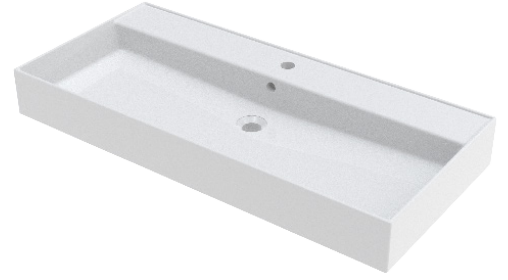

SPRING RISE

Eigenschaften

- Keramik (inkl. Waschtisch Befestigungssatz)
- glänzend weiß
- Inkl. Überlaufloch

Waschbecken	Artikel Nr.	BxTxH (cm)	Höhe Becken, innen (cm)	Hahnlöcher	Becken	Gewicht (kg)
Spring Rise 60	W005001005	61x46,5x12	9,5	1	1	16
Spring Rise 80	W005002005	81x46,5x12	9,5	1	1	22
Spring Rise 100	W005003005	101x46,5x12	9,5	1	1	27
Spring Rise 100	W005004005	101x46,5x12	9,5	2	1	27
Spring Rise 120	W005005005	121x46,5x12	9,5	2	1	31

* Für Toleranzen siehe Qualitätskontrollblatt für Keramikwaschbecken (IQ00042).

Spring Rise 60

Spring Rise 80

Spring Rise 100 (1 tap hole)

Spring Rise 100 (2 tap holes)

Spring Rise 120

Änderungen vorbehalten