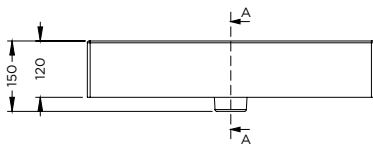

Spring Rise 80