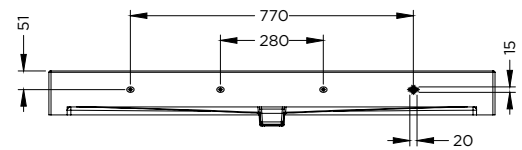

SPRING RISE

Eigenschaften

- Keramik (inkl. Waschtisch Befestigungssatz)
- glänzend weiß
- Inkl. Überlaufloch

Waschbecken	Artikel Nr.	BxTxH (cm)	Höhe Becken, innen (cm)	Hahnlöcher	Becken	Gewicht (kg)
Spring Rise 60	W005001005	61x46,5x12	9,5	1	1	16
Spring Rise 80	W005002005	81x46,5x12	9,5	1	1	22
Spring Rise 100	W005003005	101x46,5x12	9,5	1	1	27
Spring Rise 100	W005004005	101x46,5x12	9,5	2	1	27
Spring Rise 120	W005005005	121x46,5x12	9,5	2	1	31

* Für Toleranzen siehe Qualitätskontrollblatt für Keramikwaschbecken (IQ00042).

Spring Rise 60

Spring Rise 80

Spring Rise 100 (1 tap hole)

Spring Rise 100 (2 tap holes)

Spring Rise 120

Änderungen vorbehalten

SPRING RISE

Spring Rise 60

Spring Rise 80

Änderungen vorbehalten

SPRING RISE

Änderungen vorbehalten