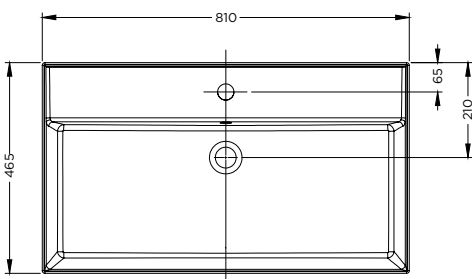

Spring Rise 80