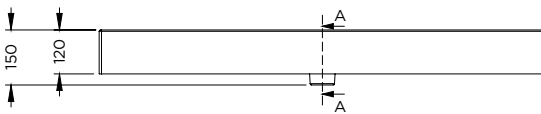

SPRING RISE

Eigenschaften

- Keramik (inkl. Waschtisch Befestigungssatz)
- glänzend weiß
- Inkl. Überlaufloch

Waschbecken	Artikel Nr.	BxTxH (cm)	Höhe Becken, innen (cm)	Hahnlöcher	Becken	Gewicht (kg)
Spring Rise 60	W005001005	61x46,5x12	9,5	1	1	16
Spring Rise 80	W005002005	81x46,5x12	9,5	1	1	22
Spring Rise 100	W005003005	101x46,5x12	9,5	1	1	27
Spring Rise 100	W005004005	101x46,5x12	9,5	2	1	27
Spring Rise 120	W005005005	121x46,5x12	9,5	2	1	31

* Für Toleranzen siehe Qualitätskontrollblatt für Keramikwaschbecken (IQ00042).

Spring Rise 60

Spring Rise 80

Spring Rise 100 (1 tap hole)

Spring Rise 100 (2 tap holes)

Spring Rise 120

Änderungen vorbehalten

SPRING RISE

Spring Rise 60

Spring Rise 80

Änderungen vorbehalten

SPRING RISE

Änderungen vorbehalten