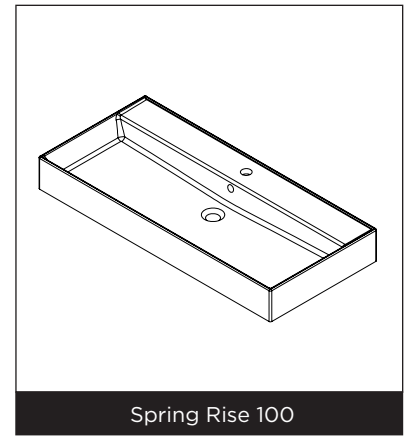

SPRING RISE

Eigenschaften

- Keramik (inkl. Waschtisch Befestigungssatz)
- glänzend weiß
- Inkl. Überlaufloch

Waschbecken	Artikel Nr.	BxTxH (cm)	Höhe Becken, innen (cm)	Hahnlöcher	Becken	Gewicht (kg)
Spring Rise 60	W005001005	61x46,5x12	9,5	1	1	16
Spring Rise 80	W005002005	81x46,5x12	9,5	1	1	22
Spring Rise 100	W005003005	101x46,5x12	9,5	1	1	27
Spring Rise 100	W005004005	101x46,5x12	9,5	2	1	27
Spring Rise 120	W005005005	121x46,5x12	9,5	2	1	31

* Für Toleranzen siehe Qualitätskontrollblatt für Keramikwaschbecken (IQ00042).

Spring Rise 60

Spring Rise 80

Spring Rise 100 (1 tap hole)

Spring Rise 100 (2 tap holes)

Spring Rise 120

Änderungen vorbehalten

SPRING RISE

Spring Rise 60

Spring Rise 80

Änderungen vorbehalten

SPRING RISE

Änderungen vorbehalten