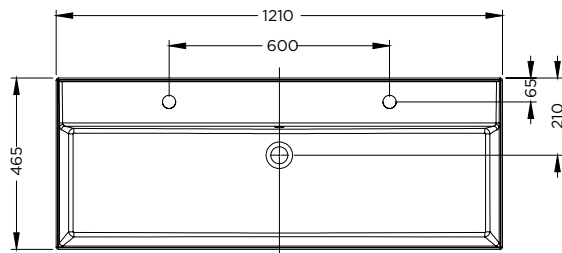

SPRING RISE

Eigenschaften

- Keramik (inkl. Waschtisch Befestigungssatz)
- glänzend weiß
- Inkl. Überlaufloch

Waschbecken	Artikel Nr.	BxTxH (cm)	Höhe Becken, innen (cm)	Hahnlöcher	Becken	Gewicht (kg)
Spring Rise 60	W005001005	61x46,5x12	9,5	1	1	16
Spring Rise 80	W005002005	81x46,5x12	9,5	1	1	22
Spring Rise 100	W005003005	101x46,5x12	9,5	1	1	27
Spring Rise 100	W005004005	101x46,5x12	9,5	2	1	27
Spring Rise 120	W005005005	121x46,5x12	9,5	2	1	31

SPRING RISE

Spring Rise 60

Spring Rise 80

Änderungen vorbehalten

SPRING RISE

Änderungen vorbehalten