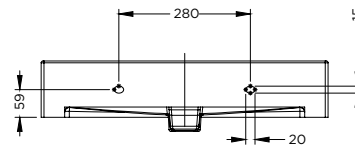

Spring Rise 80