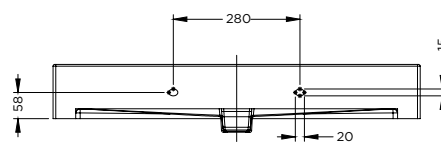

Änderungen vorbehalten