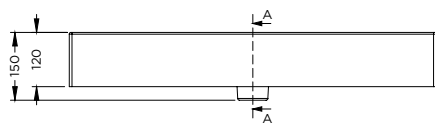

Änderungen vorbehalten