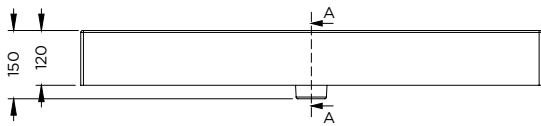

SPRING RISE

Eigenschaften

- Keramik (inkl. Waschtisch Befestigungssatz)
- glänzend weiß
- Inkl. Überlaufloch

Waschbecken	Artikel Nr.	BxTxH (cm)	Höhe Becken, innen (cm)	Hahnlöcher	Becken	Gewicht (kg)
Spring Rise 60	W005001005	61x46,5x12	9,5	1	1	16
Spring Rise 80	W005002005	81x46,5x12	9,5	1	1	22
Spring Rise 100	W005003005	101x46,5x12	9,5	1	1	27
Spring Rise 100	W005004005	101x46,5x12	9,5	2	1	27
Spring Rise 120	W005005005	121x46,5x12	9,5	2	1	31

SPRING RISE

Spring Rise 60

Spring Rise 80

Änderungen vorbehalten

SPRING RISE

Änderungen vorbehalten