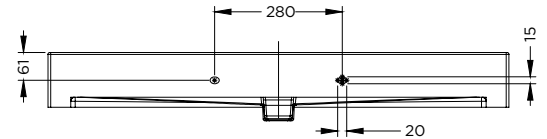

SPRING RISE

Eigenschaften

- Keramik (inkl. Waschtisch Befestigungssatz)
- glänzend weiß
- Inkl. Überlaufloch

Waschbecken	Artikel Nr.	BxTxH (cm)	Höhe Becken, innen (cm)	Hahnlöcher	Becken	Gewicht (kg)
Spring Rise 60	W005001005	61x46,5x12	9,5	1	1	16
Spring Rise 80	W005002005	81x46,5x12	9,5	1	1	22
Spring Rise 100	W005003005	101x46,5x12	9,5	1	1	27
Spring Rise 100	W005004005	101x46,5x12	9,5	2	1	27
Spring Rise 120	W005005005	121x46,5x12	9,5	2	1	31

* Für Toleranzen siehe Qualitätskontrollblatt für Keramikwaschbecken (IQ00042).

Spring Rise 60

Spring Rise 80

Spring Rise 100 (1 tap hole)

Spring Rise 100 (2 tap holes)

Spring Rise 120

Änderungen vorbehalten

SPRING RISE

Spring Rise 60

Spring Rise 80

Änderungen vorbehalten

SPRING RISE

Änderungen vorbehalten