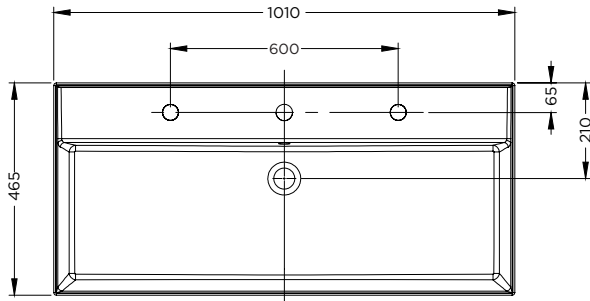

SPRING RISE

Eigenschaften

- Keramik (inkl. Waschtisch Befestigungssatz)
- glänzend weiß
- Inkl. Überlaufloch

Waschbecken	Artikel Nr.	BxTxH (cm)	Höhe Becken, innen (cm)	Hahnlöcher	Becken	Gewicht (kg)
Spring Rise 60	W005001005	61x46,5x12	9,5	1	1	16
Spring Rise 80	W005002005	81x46,5x12	9,5	1	1	22
Spring Rise 100	W005003005	101x46,5x12	9,5	1	1	27
Spring Rise 100	W005004005	101x46,5x12	9,5	2	1	27
Spring Rise 120	W005005005	121x46,5x12	9,5	2	1	31

SPRING RISE

Spring Rise 60

Spring Rise 80

Änderungen vorbehalten

SPRING RISE

Änderungen vorbehalten