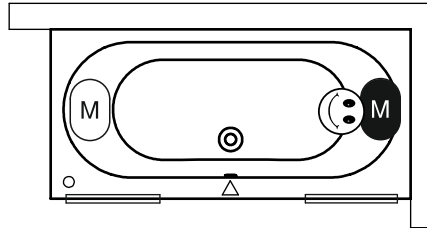

Artikelnr.	L x B x H (cm)	Inhalt* (Ltr.)	Gewicht (kg)	Farbe	Füllhöhe (cm)	Möglichkeit Rihopool**
B055001005	170 x 80 x 53	190	26	Weiß glänzend	42	Air / Joy / Flow / Bliss
B056001005	180 x 80 x 53	210	28	Weiß glänzend	42	Air / Joy / Flow / Bliss
B057001005	190 x 80 x 53	235	29	Weiß glänzend	42	Air / Joy / Flow / Bliss

* Der Inhalt der Badewanne wird einschließlich des durchschnittlichen Volumens einer Person angegeben.

** Bei Rihopool-Whirlpoolsystemen ist das Fußset im Lieferumfang enthalten.

Zusätzlich

Fußset 01U
207093

Kopfstütze 17
207041

Kopfstütze 19
207043

Kopfstütze 19
207044

Siehe folgende Seite

Inspektionsluke
207019

Daten können sich ändern

Rechte Ausführung

Linke Ausführung