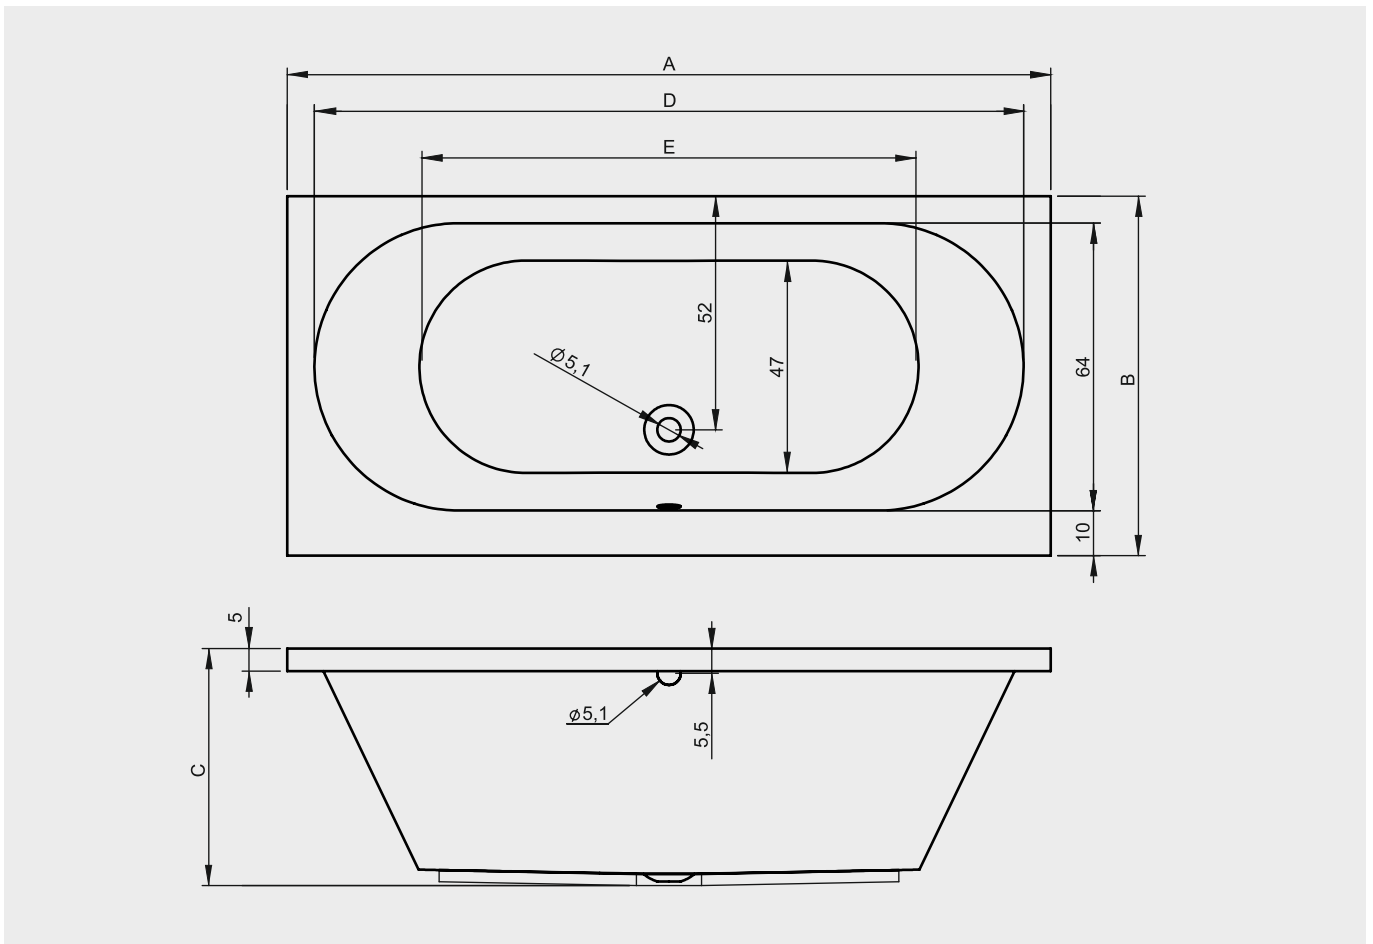

Kopfstütze 17
207041

Kopfstütze 19
207043

Kopfstütze 19
207044

Siehe folgende Seite

Inspektionsluke
207019

Daten können sich ändern

Rechte Ausführung

Linke Ausführung

DUSCHABTRENNUNG	A	B	C	D	E
B055001005	170	80	53	158	110
B056001005	180	80	53	168	120
B057001005	190	80	53	178	132

Daten können sich ändern