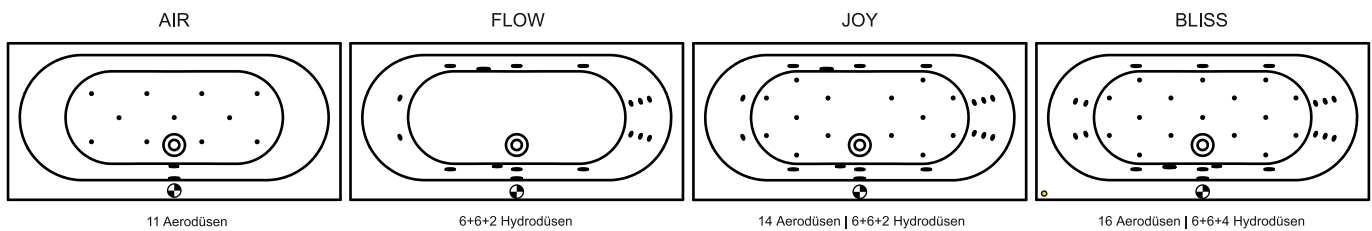

CAROLINA

Diese Badewanne in Hochglanz-Weiß hat ein zeitloses Design und passt sowohl in ein klassisches als ein modernes Badezimmer. Carolina ist einige Zentimeter tiefer als unsere anderen Einbauwannen. Die beidseitig geformte abgerundete Rückenschräge bietet hervorragende Unterstützung und fühlt sich angenehm an. Der Ablauf befindet sich an der Längsseite, sodass Sie an beiden Seiten Platz nehmen können. Bei den größeren Abmessungen gibt es sogar genügend Platz für zwei Personen.

Artikelnr.	L x B x H (cm)	Inhalt* (Ltr.)	Gewicht (kg)	Farbe	Füllhöhe (cm)	Möglichkeit Rihopool**
B055001005	170 x 80 x 53	190	26	Weiß glänzend	42	Air / Joy / Flow / Bliss
B056001005	180 x 80 x 53	210	28	Weiß glänzend	42	Air / Joy / Flow / Bliss
B057001005	190 x 80 x 53	235	29	Weiß glänzend	42	Air / Joy / Flow / Bliss

* Der Inhalt der Badewanne wird einschließlich des durchschnittlichen Volumens einer Person angegeben.

** Bei Rihopool-Whirlpoolsystemen ist das Fußset im Lieferumfang enthalten.

Zusätzlich

Fußset 01U
207093