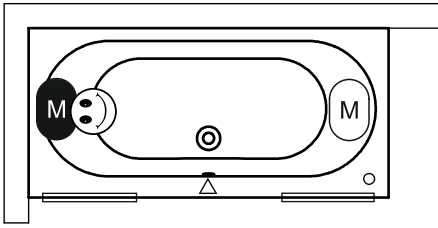

Artikelnr.	L x B x H (cm)	Inhalt* (Ltr.)	Gewicht (kg)	Farbe	Füllhöhe (cm)	Möglichkeit Rihopool**
B055001005	170 x 80 x 53	190	26	Weiß glänzend	42	Air / Joy / Flow / Bliss
B056001005	180 x 80 x 53	210	28	Weiß glänzend	42	Air / Joy / Flow / Bliss
B057001005	190 x 80 x 53	235	29	Weiß glänzend	42	Air / Joy / Flow / Bliss

* Der Inhalt der Badewanne wird einschließlich des durchschnittlichen Volumens einer Person angegeben.

** Bei Rihopool-Whirlpoolsystemen ist das Fußset im Lieferumfang enthalten.

Zusätzlich

Fußset 01U
207093

Kopfstütze 17
207041

Kopfstütze 19
207043

Kopfstütze 19
207044

Siehe folgende Seite

Inspektionsluke
207019

Daten können sich ändern

Rechte Ausführung

Linke Ausführung