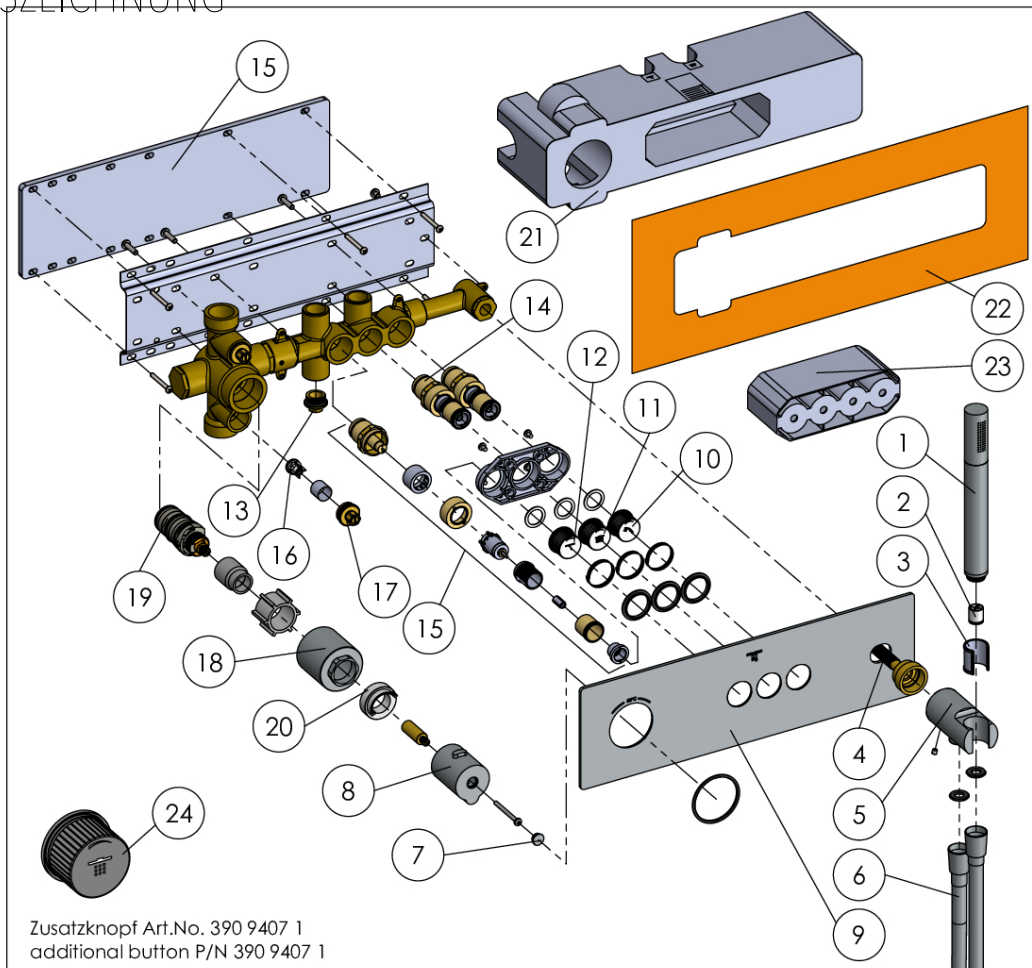

390 4232 1 S Unterputz-Thermostat 3/4"

mit pushtronic Bedienkomfort, mit Mengenregulierung,
mit Styropor-Einbaukasten, mit integriertem Schlauchanschluss und Brausehalter sowie einer Metall-Stabhandbrause und Brauseschlauch, 4
Buttons mit unterschiedlichen Symbolen im Lieferumfang enthalten, mit Thermostatkartusche, mit Abdeckplatte 120 mm x 396 mm, matt black

Highlight:

PUSHTRONIC MIT MENGENREGULIERUNG

Von der angenehm weichen Regenbrause zum kräftigen, massierenden Wasserstrahl: Duschliebhaber schätzen das individuelle Wellness-Erlebnis in ihrem Bad. Das Unterputz-Thermostat mit Pushtronic-Bedienkomfort verfügt über eine einfach zu bedienende Mengenregulierung: Durch Drehen des jeweiligen Buttons wird die gewünschte Strahl-Intensität eingestellt.

EXPLOSIONSZEICHNUNG

Zusatzknopf Art.No. 390 9407 1
additional button P/N 390 9407 1

PartNo	DE	EN
1	099 9455 Metall-Stabhandbrause, Chrom	metallic hand shower, chrome
2	099 9160 Rückflussverhinderer Ø14mm	back flow preventer Ø14mm
3	Kunststoffeinsatz im Handbrausehalter	plastic inlay for hand shower holder
4	Adapter für Handbrausehalter	adapter of hand shower holder
5	390 9400 Handbrausehalter mit Kunststoffeinsatz, Chrom	hand shower holder with plastic inlay, chrome
6	099 9416 Kunststoff-Brauseschlauch Ø1/2" x Konus 1/2" 1600 mm	plastic shower hose Ø1/2" x cone seat 1/2" 1600 mm
7	099 4103 Köppchen für Thermostatgriff, Chrom	cover cap of thermostatic handle, chrome
8	120 9933 1 THM-Griff komplett, Chrom	thermostatic handle complete, chrome
9	390 4239 1 Abdeckplatte 395x120mm mit Knöpfen, Chrom	cover plate 395x120mm with buttons, chrome
10	390 9408 1 Pushtronic Knopf "Handbrause", Chrom	pushtronic button "hand shower", chrome
11	390 9406 1 Pushtronic Knopf "Kopfbrause groß", Chrom	pushtronic button "head shower big", chrome
12	390 9410 1 Pushtronic Knopf "Schwall", Chrom	pushtronic button "stream", chrome
13	099 2101 Blindstopfen 1/2"	blind plug 1/2"
14	390 9405 1 Innenteil Pushtronic Knopf	inside part of pushtronic button
15	Schallschutzmatte	acoustic insulation mat
16	099 9168 Rückflussverhinderer OF15/DN15	back flow preventer OF15/DN15
17	099 2109 Stopfen für Rückflussverhinderer mit Vorabsperrung	blind plug for back flow preventer with shut off
18	099 4039 Chromhülse, Distanzring, Aufnahme, Spindel, Schraube	chrome sleeve, distance ring, fixing set, spindle, screw
19	099 9059 Thermostatkartusche "Vernet"	thermostatic cartridge "Vernet"
20	099 2736 Anschlagring 38° zu TH Kartusche	plastic ring to govern the thermostatic cartridge

390 4232 1

22.03.2022