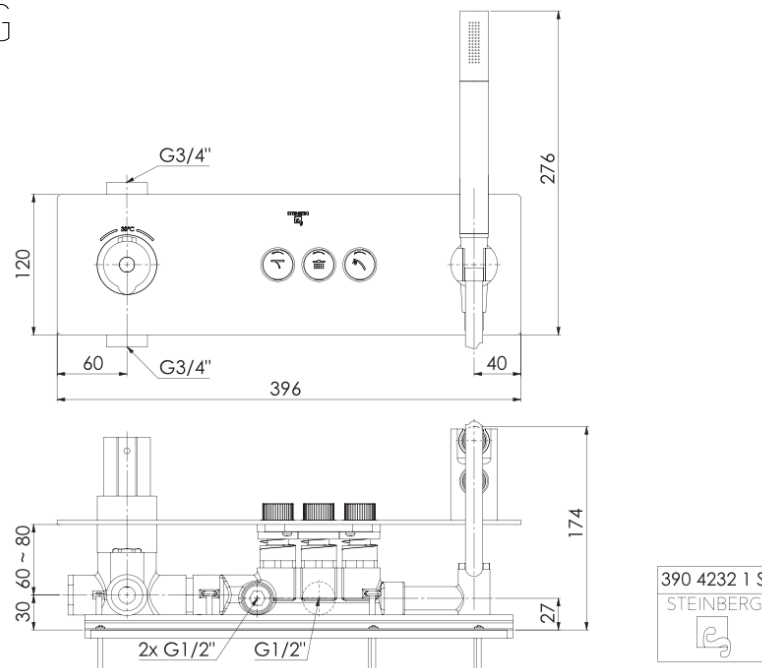

**390 5662 S Wall Rain Regenpaneel 600 mm x 250 mm**

mit direktem Wandanschluss ( 1/2" Außengewinde), mit Easy-clean-System, 600 mm x 250 mm, 2- Strahlarten, matt black

PRODUKTBILD

**390 5662 S Wall Rain Regenpaneel 600 mm x 250 mm**

mit direktem Wandanschluss ( 1/2" Außengewinde), mit Easy-clean-System, 600 mm x 250 mm, 2- Strahlarten, matt black

TECHNISCHE ZEICHNUNG

### 390 4232 1 S Unterputz-Thermostat ¾"

mit pushtronic Bedienkomfort, mit Mengenregulierung,  
mit Styropor-Einbaukasten, mit integriertem Schlauchanschluss und Brausehalter sowie einer Metall-Stabhandbrause und Brauseschlauch, 4  
Buttons mit unterschiedlichen Symbolen im Lieferumfang enthalten, mit Thermostatkartusche, mit Abdeckplatte 120 mm x 396 mm, matt black

## TECHNISCHE ZEICHNUNG

**390 4232 1 S Unterputz-Thermostat 3/4"**

mit pushtronic Bedienkomfort, mit Mengenregulierung,  
 mit Styropor-Einbaukasten, mit integriertem Schlauchanschluss und Brausehalter sowie einer Metall-Stabhandbrause und Brauseschlauch, 4  
 Buttons mit unterschiedlichen Symbolen im Lieferumfang enthalten, mit Thermostatkartusche, mit Abdeckplatte 120 mm x 396 mm, matt black