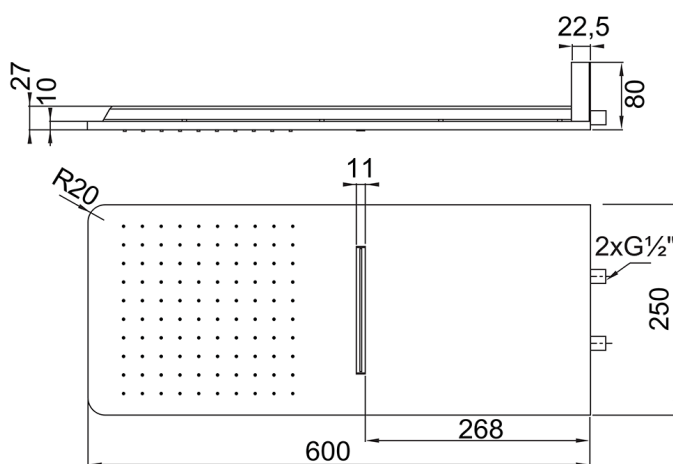

**390 5662 S Wall Rain Regenpaneel 600 mm x 250 mm**

mit direktem Wandanschluss ( 1/2" Außengewinde), mit Easy-clean-System, 600 mm x 250 mm, 2- Strahlarten, matt black

PRODUKTBILD

**390 5662 S Wall Rain Regenpaneel 600 mm x 250 mm**

mit direktem Wandanschluss ( 1/2" Außengewinde), mit Easy-clean-System, 600 mm x 250 mm, 2- Strahlarten, matt black

TECHNISCHE ZEICHNUNG

### 390 4232 1 S Unterputz-Thermostat ¾"

mit pushtronic Bedienkomfort, mit Mengenregulierung,  
mit Styropor-Einbaukasten, mit integriertem Schlauchanschluss und Brausehalter sowie einer Metall-Stabhandbrause und Brauseschlauch, 4  
Buttons mit unterschiedlichen Symbolen im Lieferumfang enthalten, mit Thermostatkartusche, mit Abdeckplatte 120 mm x 396 mm, matt black