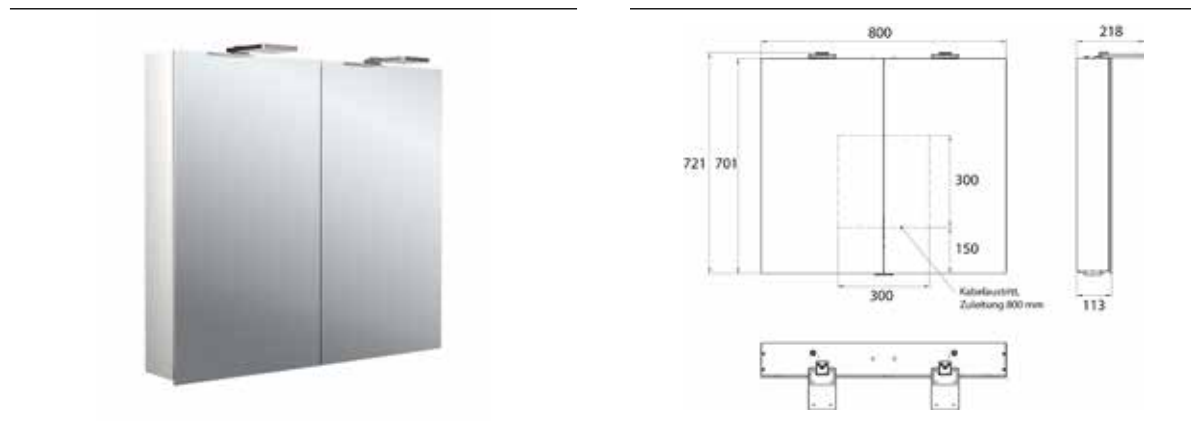

PRODUKTINFORMATION

Lichtspiegelschrank Flat 2 Style (LED), 800 mm, IP 20, 22 W, 2.700-6.500 K aluminium

Art.-Nr.9797 063 03

Aufputzmodell, 4 stufenlos einstellbare Ablagen, 2 Türen, 2 Steckdosen, Höhe: 721 mm, zwei LED-Aufsatzleuchten (Waschtischbeleuchtung, Oberlicht separat abschaltbar)