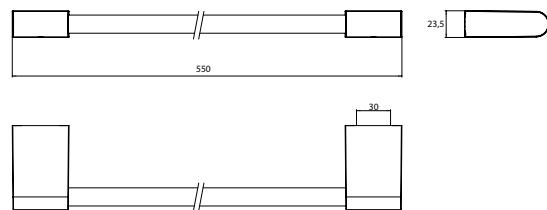

PRODUKTINFORMATION

Badetuchhalter, 500 mm schwarz

Art.-Nr.2760 133 50