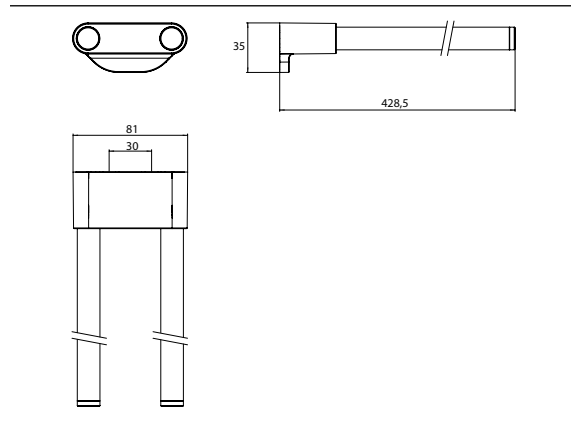

## PRODUKTINFORMATION

Handtuchhalter, 2 armig, starr schwarz

Art.-Nr.2750 133 43

430 mm