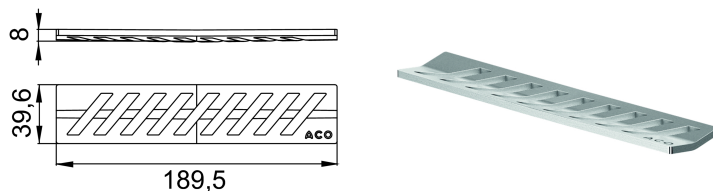

Ersatzrost: Design Stripe

Produktinformationen

Passend für

- ACO ShowerDrain S+
- Duschrinnenprofil

Beschreibung

- ACO ShowerDrain S+ Ersatzrost
- Stripes 190 x 40 mm