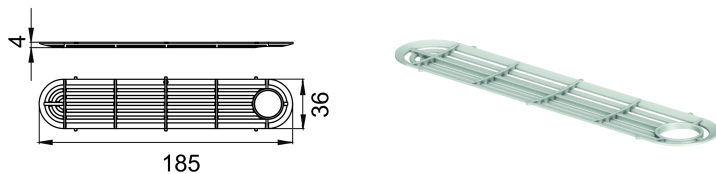

Herausnehmbarer Schmutzfang

Produktinformationen

Passend für

- ACO ShowerDrain S+
- Duschrinnenprofil

Beschreibung

- ACO ShowerDrain S+ Haarsieb
- Aus Kunststoff
- Einfache Entnahme und Reinigung