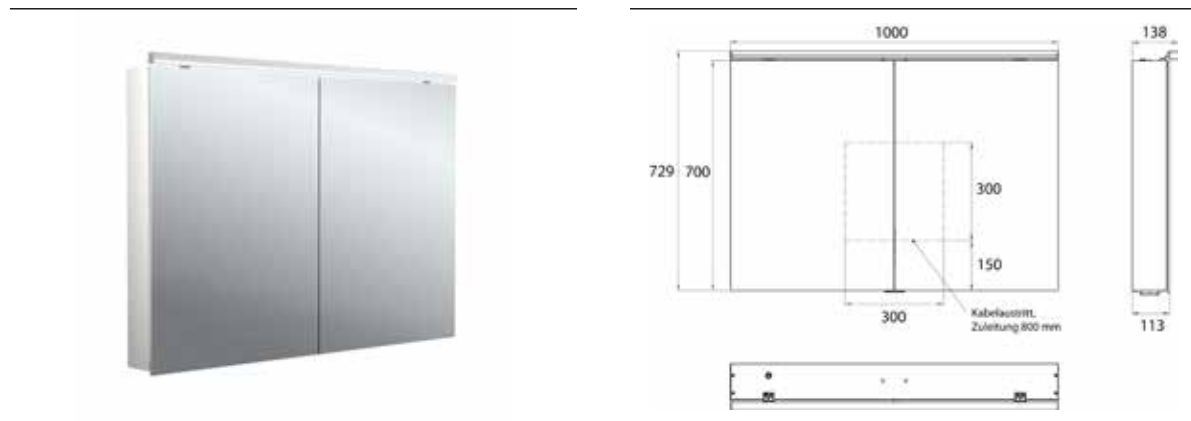

## PRODUKTINFORMATION

Lichtspiegelschrank Flat 2 Classic (LED), 1000 mm, IP 20, 22 W, 2.700-6.500 K aluminium

Art.-Nr.9797 065 04

Aufputzmodell, 4 stufenlos einstellbare Ablagen, 2 Türen, 2 Steckdosen, Höhe: 729 mm, mit LED-Aufsatzleuchte (Waschtischbeleuchtung, Oberlicht separat abschaltbar)