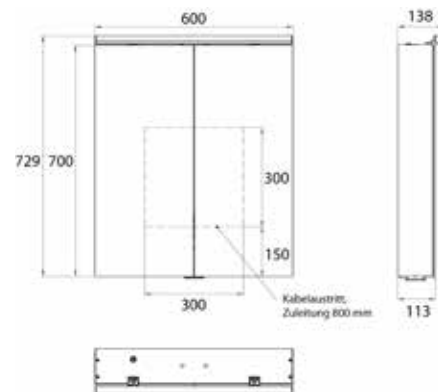

PRODUKTINFORMATION

Lichtspiegelschrank Flat 2 Classic (LED), 600 mm, IP 20, 14 W, 2.700-6.500 K aluminium

Art.-Nr.9797 065 02

Aufputzmodell, 4 stufenlos einstellbare Ablagen, 2 Türen, 2 Steckdosen, Höhe: 729 mm, mit LED-Aufsatzleuchte (Waschtischbeleuchtung, Oberlicht separat abschaltbar)