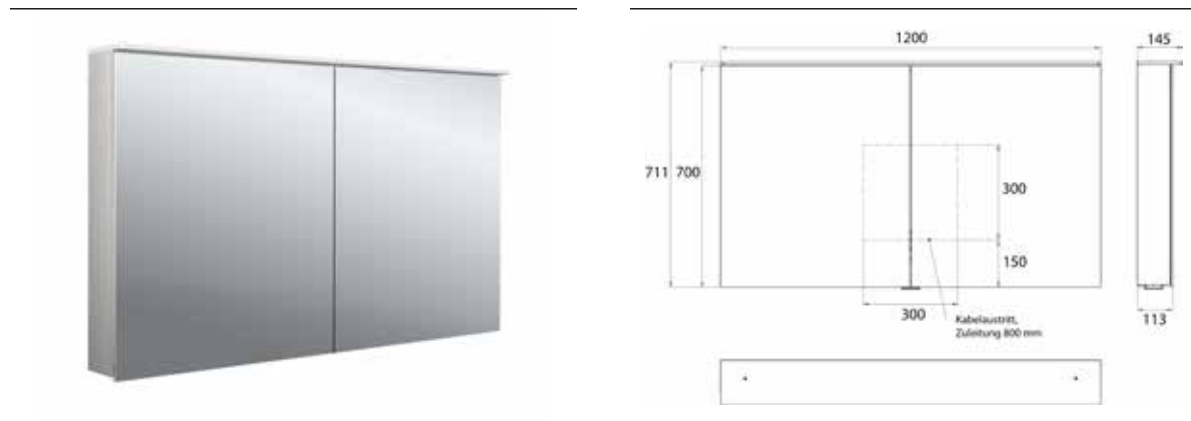

## PRODUKTINFORMATION

Lichtspiegelschrank Flat 2 Design (LED), 1200 mm, IP 20, 27 W, 2.700-6.500 K aluminium

Art.-Nr.9797 064 05

Aufputzmodell, 4 stufenlos einstellbare Ablagen, 2 Türen, 2 Steckdosen, Höhe: 711 mm, mit Lichtsegel (Waschtischbeleuchtung, Oberlicht separat abschaltbar)