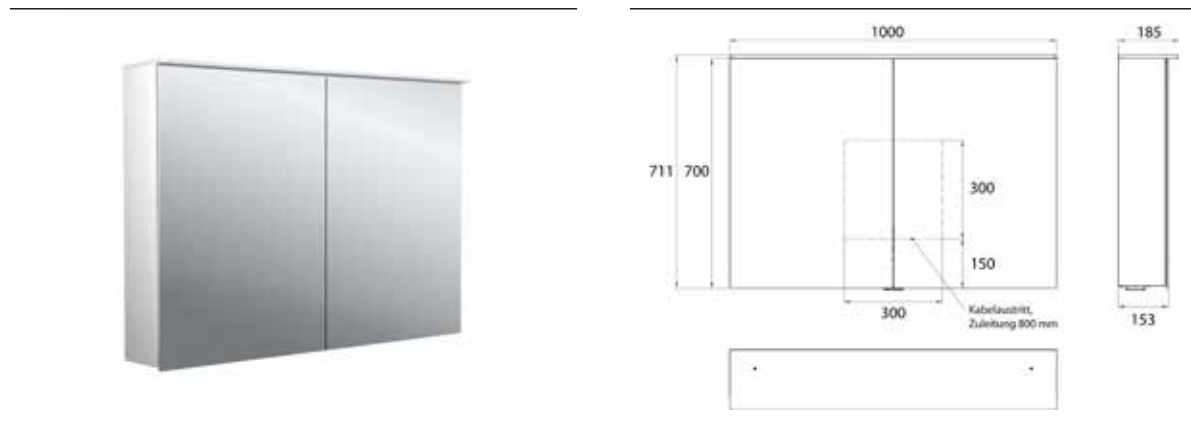

## PRODUKTINFORMATION

Lichtspiegelschrank Pure 2 Design (LED), 1000 mm, IP 20, 24 W, 2.700-6.500 K aluminium

Art.-Nr.9797 054 04

Aufputzmodell, 4 stufenlos einstellbare Ablagen, 2 Türen, 2 Steckdosen, Höhe: 711 mm, mit Lichtsegel (Waschtischbeleuchtung, Oberlicht separat abschaltbar)