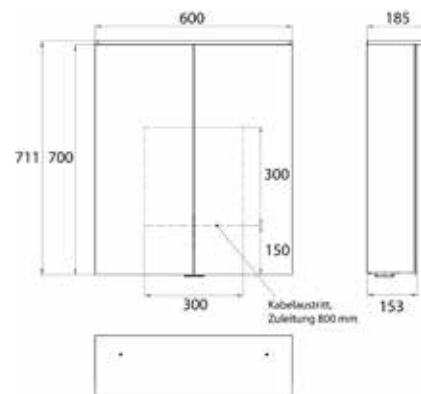

## PRODUKTINFORMATION

Lichtspiegelschrank Pure 2 Design (LED), 600 mm, IP 20, 16 W, 2.700-6.500 K aluminium

Art.-Nr.9797 054 02

Aufputzmodell, 4 stufenlos einstellbare Ablagen, 2 Türen, 2 Steckdosen, Höhe: 711 mm, mit Lichtsegel (Waschtischbeleuchtung, Oberlicht separat abschaltbar)