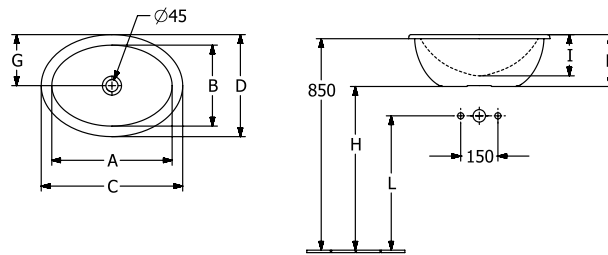

WASCHBECKEN LOOP & FRIENDS

PRODUKTINFORMATION

1 . POSITION

Artikelnummer	4A630001
Artikeltitel	Villeroy & Boch Loop & Friends Einbauwaschbecken, 660 x 470 x 220 mm, Weiß Alpin, mit Überlauf, ungeschliffen
Produktbezeichnung	Einbauwaschbecken
Kollektion	Loop & Friends
PROJECTS	■ DESIGN
Montage / Montagetyp	Einbau
Lieferumfang	1 x Einbauwaschbecken , 1 x verlängerte Kugelstange für Excenterbetätigung des Ablaufventils 1 x Ausschnittschablone
Länge in mm	470
Breite in mm	660
Höhe in mm	220
Innentiefe in mm	175
Gewicht in kg	16,40
Express Delivery	Nein
Material	TitanCeram
Oberfläche	glänzend
Mit Überlauf	Ja
EAN Nummer	4062373895856

FARBE

FARBBEZEICHNUNG

Weiß Alpin

TECHNISCHE ZEICHNUNGEN

4A630001

	A	B	C	D	G	H	I	K	L
4A6100	430	280	505	365	180	670	140	185	550
4A6101	430	280	505	365	180	670	140	185	550
4A6200	485	325	570	410	205	660	160	205	540
4A6201	485	325	570	410	205	660	160	205	540
4A6300	560	380	660	470	235	640	175	225	520
4A6301	560	380	660	470	235	640	175	225	520