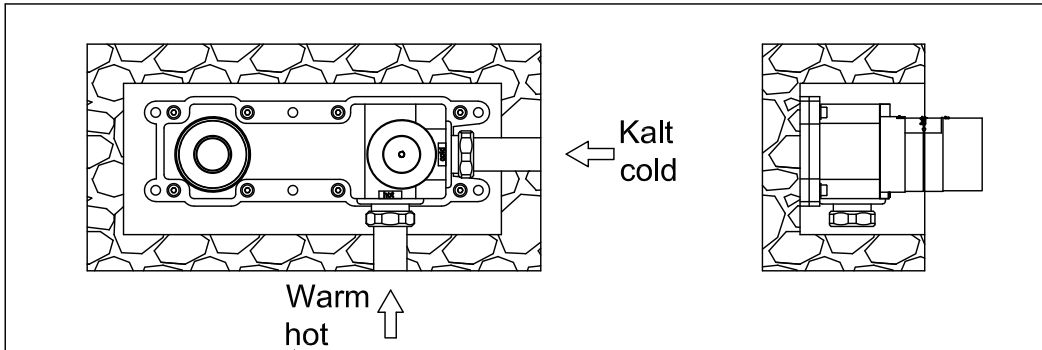

STEINBERG

Waschtisch-Einhebelmischbatterie

Art.Nr.350 1854 3

Installation

Technische Zeichnung

Explosionszeichnung