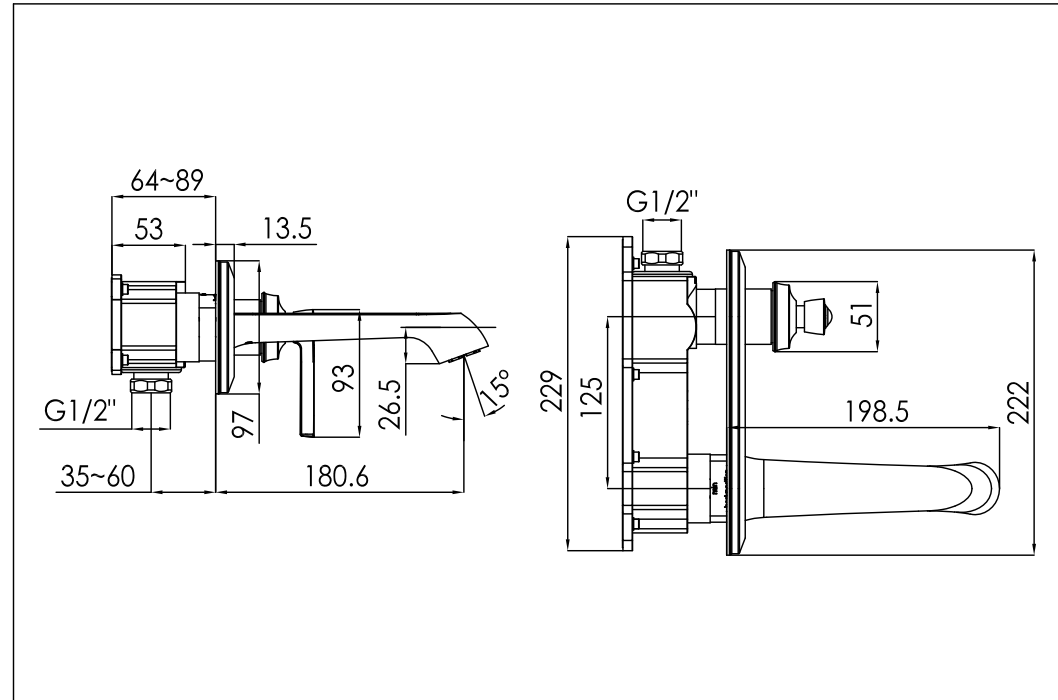

STEINBERG

Waschtisch-Einhebelmischbatterie

Art.Nr.350 1854 3

Installation

Technische Zeichnung

Explosionszeichnung