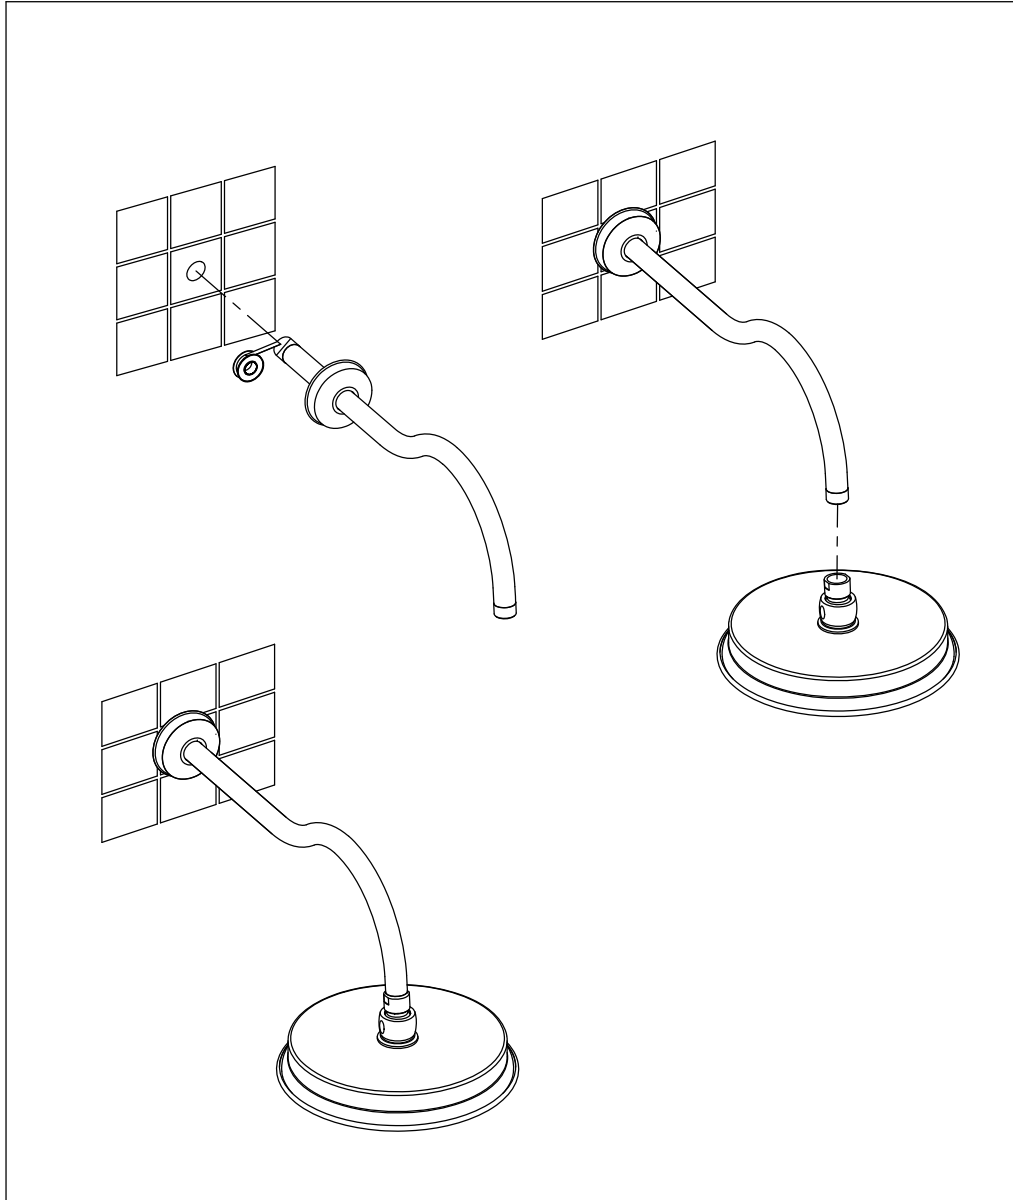

STEINBERG

Brausearm mit Regenbrause, Wandmontage

Shower arm with rain shower, wall mounted
Art.Nr. 350 1680

Technische Zeichnung / technical drawing

Installation / Installation

Explosionszeichnung / Exploded Drawing