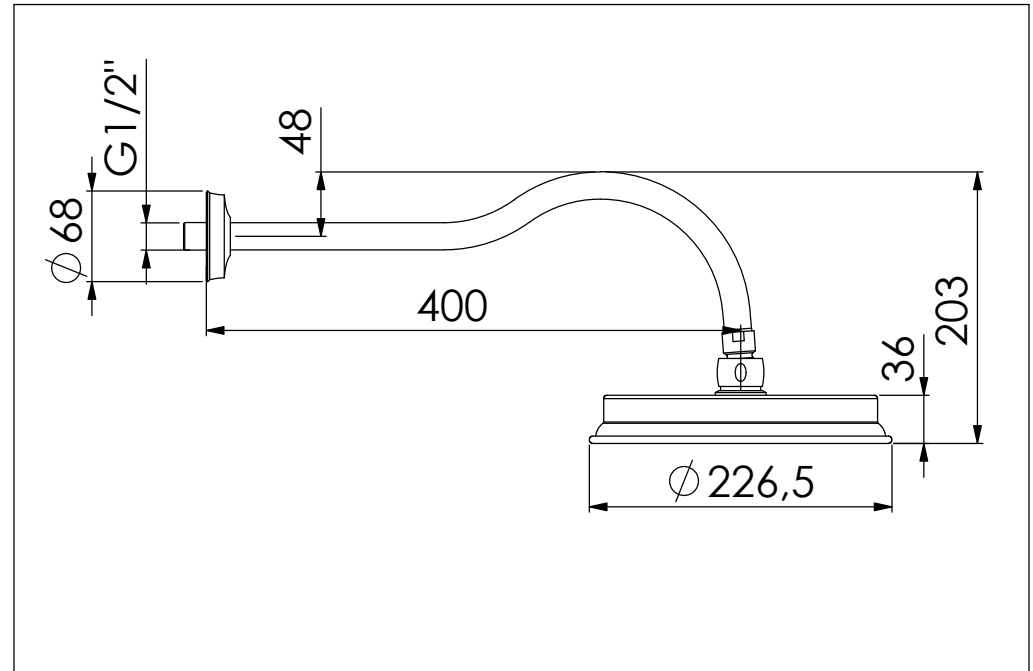

STEINBERG

Brausearm mit Regenbrause, Wandmontage

Shower arm with rain shower, wall mounted
Art.Nr. 350 1680

Technische Zeichnung / technical drawing

Installation / Installation

Explosionszeichnung / Exploded Drawing