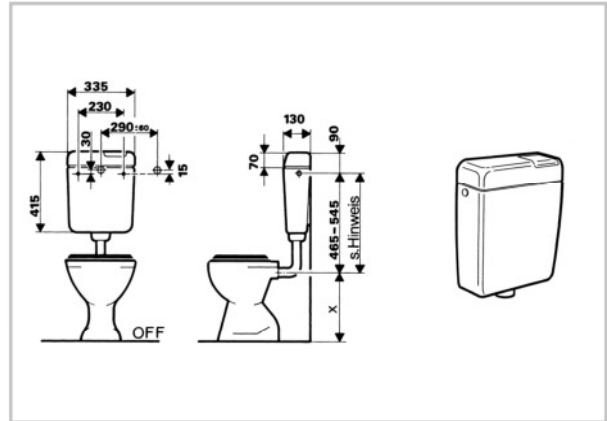

DATENBLATT

JOMO
Die Sanitär-Marke
der WERIT Gruppe

Aufputz-Spülkasten JOMORIT SM6, weiß, Start-/ Stopp Funktion

Art.-Nr. 168-16500101-00

- Bauhöhe 415 mm, Baubreite 335 mm, Bautiefe 130 mm

Technische Details:

- 6 Liter Spülmenge, Werkseinstellung
- Umstellbar auf 4,5 Liter, bei geprüften 4,5 Liter WC-Keramik
- Spül-/Stopptaste im Deckel integriert
- Vollisolation
- 3-seitiger Wasseranschluss
- Verchromtes Eckventil 1/2"
- Schubrosette
- Verchromtes Verbindungsrohr \varnothing 10 mm
- Spülrohrbogen 200 x 210 mm, \varnothing 50 x 44 mm
- Euro-Innenverbinder
- Befestigungsmaterial

- Armaturengruppe 1
- DIN EN 14055
- Montagefreundlich