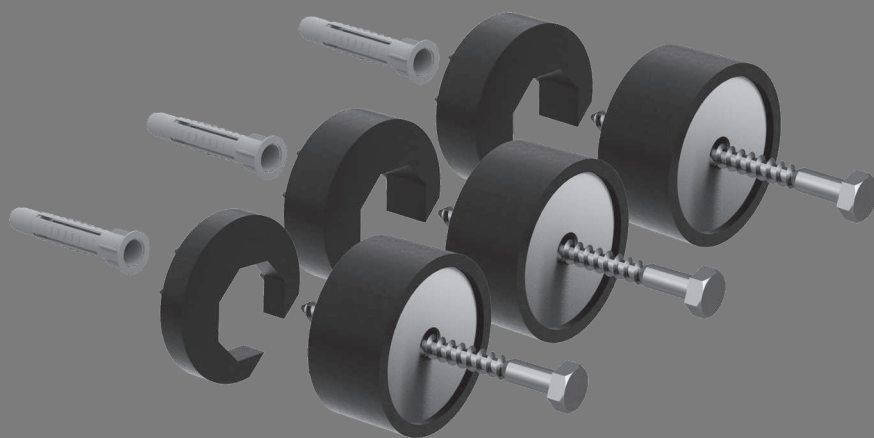

DE Wannenanker
EN Wall Brackets
FR Crochet Mural
NL Wandhaken

DE Montageanleitung
EN Installation instruction
FR Instructions de montage
NL Montagehandleiding

Z0008669

BETTE

DE Lieferumfang
 EN Scope of delivery
 FR Contenu de la livraison
 NL Leveringsomvang