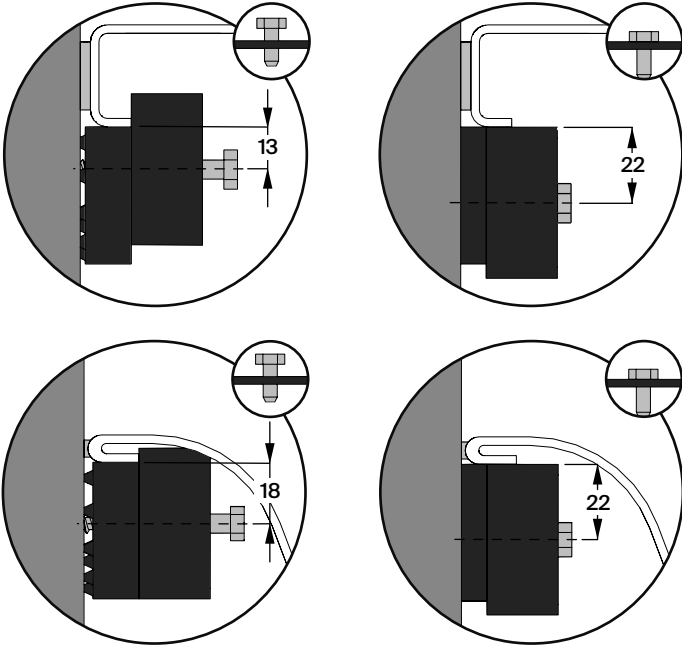

DE Wannenanker
EN Wall Brackets
FR Crochet Mural
NL Wandhaken

DE Montageanleitung
EN Installation instruction
FR Instructions de montage
NL Montagehandleiding

Z0008669

BETTE

DE Lieferumfang
 EN Scope of delivery
 FR Contenu de la livraison
 NL Leveringsomvang