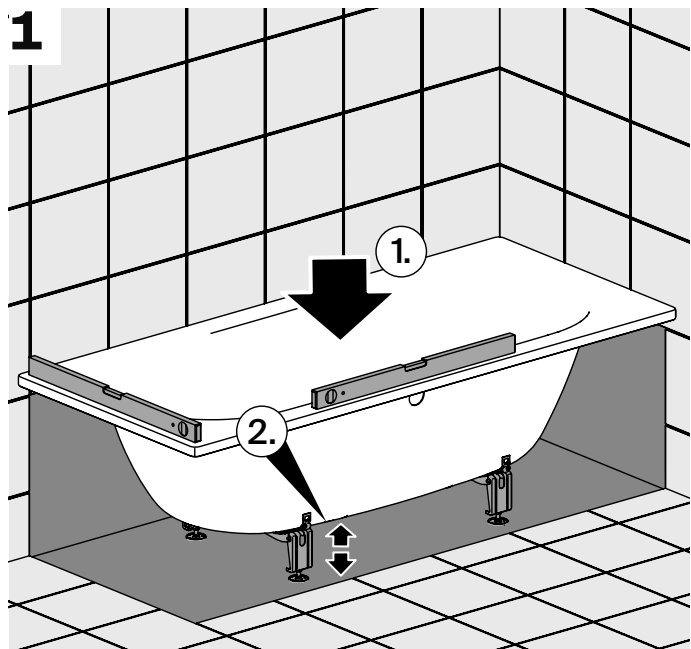

DE Wannenanker
EN Wall Brackets
FR Crochet Mural
NL Wandhaken

DE Montageanleitung
EN Installation instruction
FR Instructions de montage
NL Montagehandleiding

Z0008669

BETTE

DE Lieferumfang
 EN Scope of delivery
 FR Contenu de la livraison
 NL Leveringsomvang