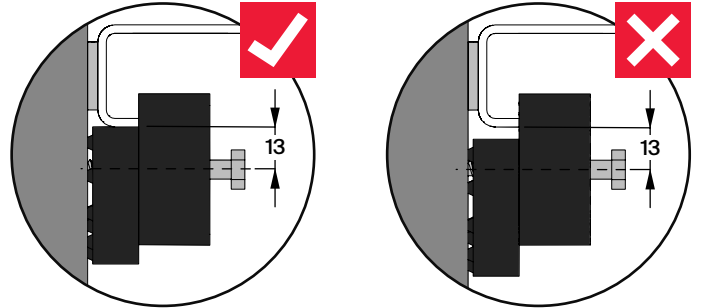

DE Wannenanker
EN Wall Brackets
FR Crochet Mural
NL Wandhaken

DE Montageanleitung
EN Installation instruction
FR Instructions de montage
NL Montagehandleiding

Z0008669

BETTE

DE Lieferumfang
 EN Scope of delivery
 FR Contenu de la livraison
 NL Leveringsomvang