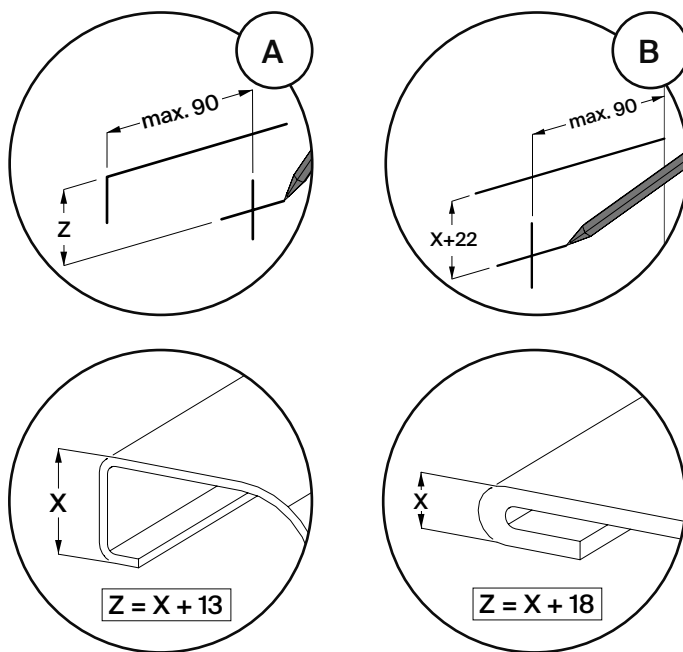

DE Wannenanker
EN Wall Brackets
FR Crochet Mural
NL Wandhaken

DE Montageanleitung
EN Installation instruction
FR Instructions de montage
NL Montagehandleiding

Z0008669

BETTE

DE Lieferumfang
 EN Scope of delivery
 FR Contenu de la livraison
 NL Leveringsomvang