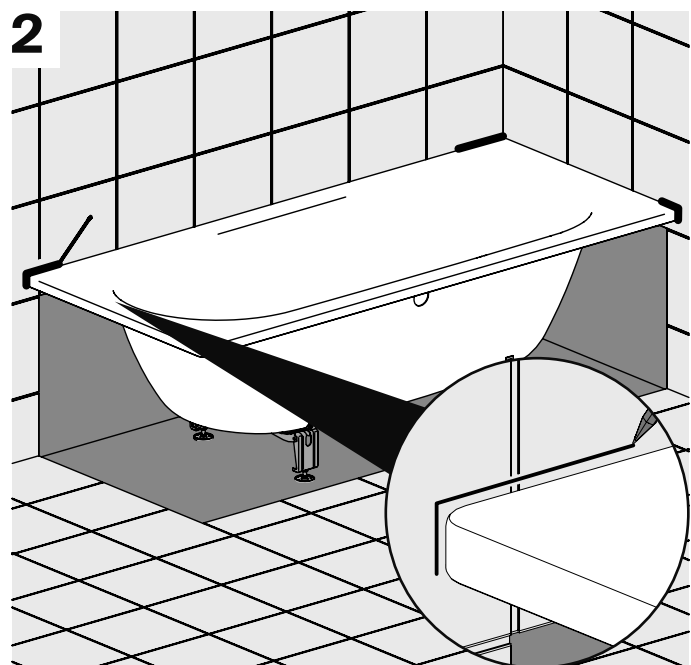

DE Wannenanker
EN Wall Brackets
FR Crochet Mural
NL Wandhaken

DE Montageanleitung
EN Installation instruction
FR Instructions de montage
NL Montagehandleiding

Z0008669

BETTE

DE Lieferumfang
 EN Scope of delivery
 FR Contenu de la livraison
 NL Leveringsomvang