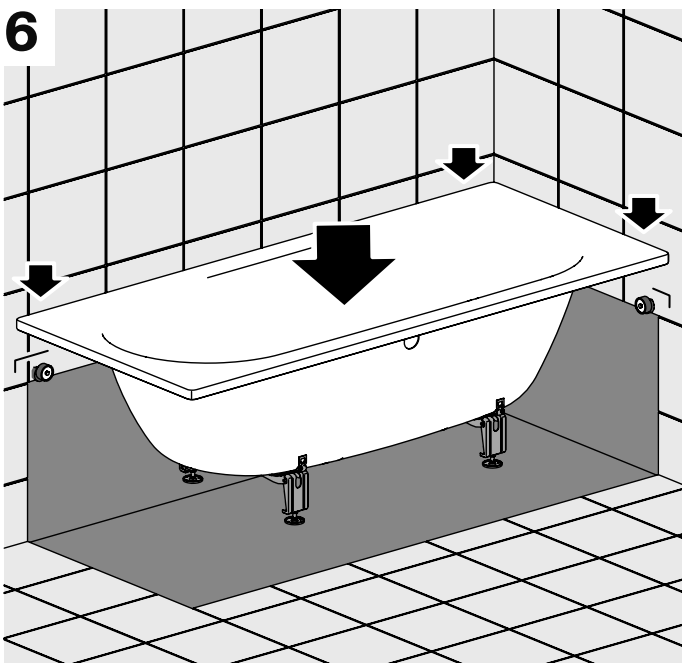

DE Wannenanker
EN Wall Brackets
FR Crochet Mural
NL Wandhaken

DE Montageanleitung
EN Installation instruction
FR Instructions de montage
NL Montagehandleiding

Z0008669

BETTE

DE Lieferumfang
 EN Scope of delivery
 FR Contenu de la livraison
 NL Leveringsomvang