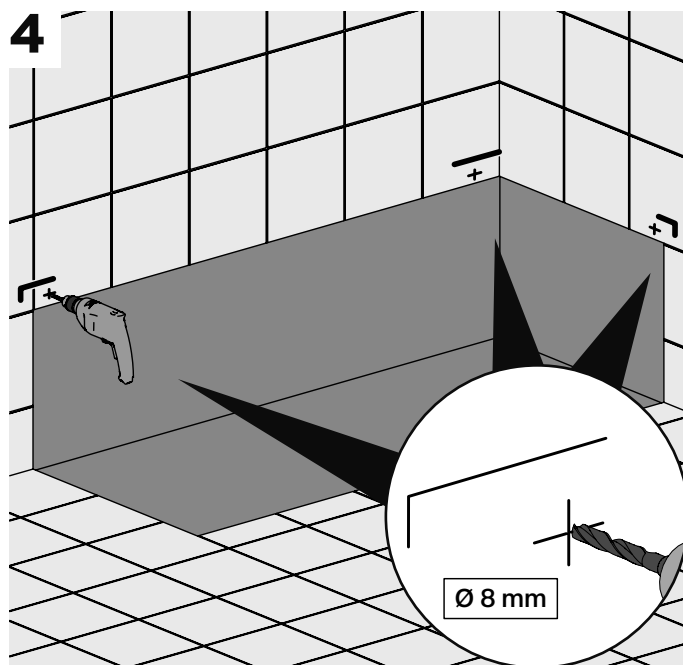

DE Wannenanker
EN Wall Brackets
FR Crochet Mural
NL Wandhaken

DE Montageanleitung
EN Installation instruction
FR Instructions de montage
NL Montagehandleiding

Z0008669

BETTE

DE Lieferumfang
 EN Scope of delivery
 FR Contenu de la livraison
 NL Leveringsomvang