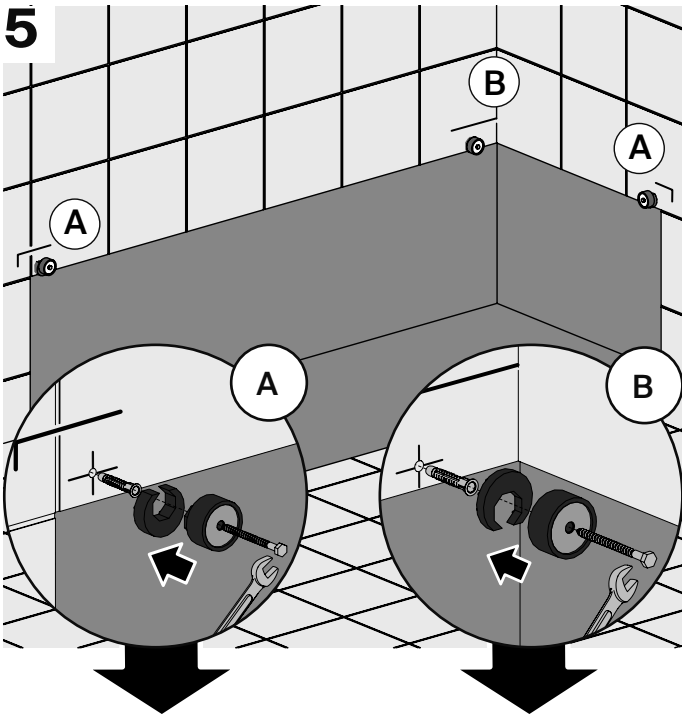

DE Wannenanker
EN Wall Brackets
FR Crochet Mural
NL Wandhaken

DE Montageanleitung
EN Installation instruction
FR Instructions de montage
NL Montagehandleiding

Z0008669

BETTE

DE Lieferumfang
 EN Scope of delivery
 FR Contenu de la livraison
 NL Leveringsomvang