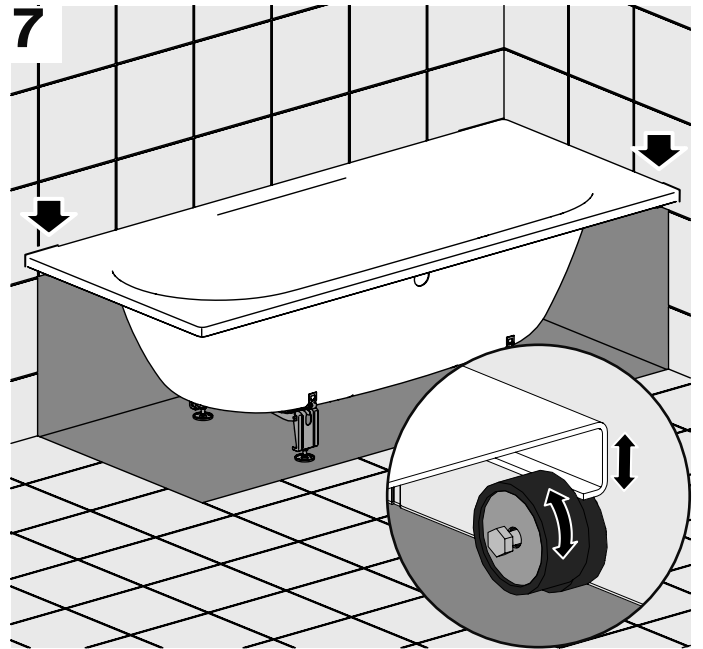

DE Wannenanker
EN Wall Brackets
FR Crochet Mural
NL Wandhaken

DE Montageanleitung
EN Installation instruction
FR Instructions de montage
NL Montagehandleiding

Z0008669

BETTE

DE Lieferumfang
 EN Scope of delivery
 FR Contenu de la livraison
 NL Leveringsomvang