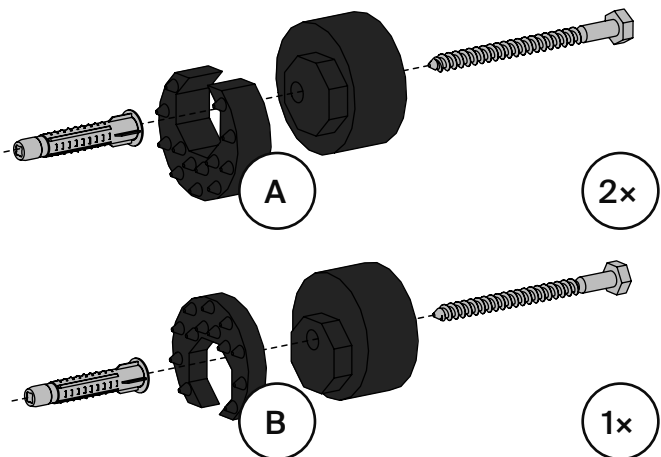

DE Wannenanker
EN Wall Brackets
FR Crochet Mural
NL Wandhaken

DE Montageanleitung
EN Installation instruction
FR Instructions de montage
NL Montagehandleiding

Z0008669

BETTE

DE Lieferumfang
 EN Scope of delivery
 FR Contenu de la livraison
 NL Leveringsomvang