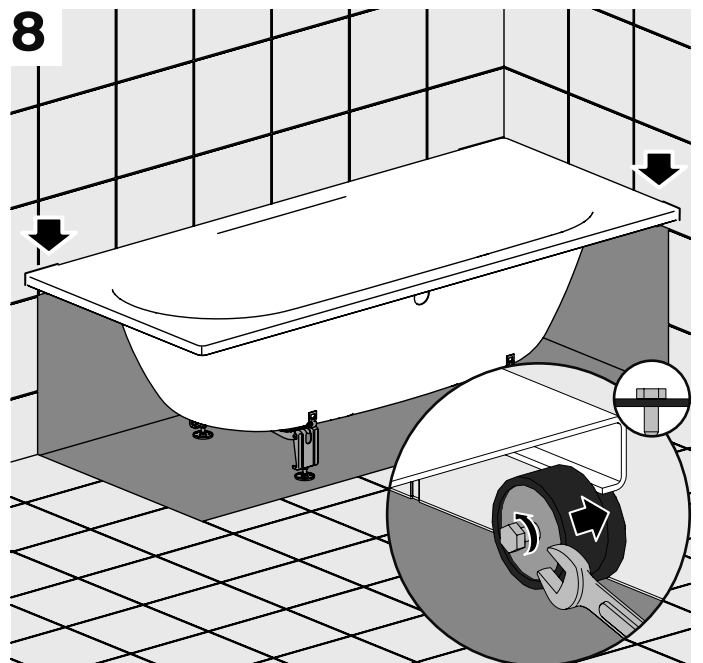

DE Wannenanker
EN Wall Brackets
FR Crochet Mural
NL Wandhaken

DE Montageanleitung
EN Installation instruction
FR Instructions de montage
NL Montagehandleiding

Z0008669

BETTE

DE Lieferumfang
 EN Scope of delivery
 FR Contenu de la livraison
 NL Leveringsomvang