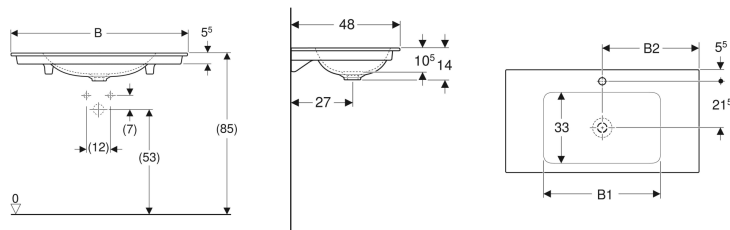

Geberit ONE Möbelwaschtisch Abgang vertikal

Beispielbild

Verwendungszwecke

- Zur Montage auf Waschtischunterschrank

Eigenschaften

- Abgang vertikal

Lieferumfang

- Möbelwaschtisch

- Schmäler Rand

Technische Daten

Werkstoff

Sanitärkeramik

Zusätzlich zu bestellen

- Waschbeckenanschluss und Geruchsverschluss Raumsparmodell

Art.-Nr.	Farbe / Oberfläche	Hahnloch	Überlauf	Ablagefläche	B	B1	B2	Breite Unterschrank	H	T	V	E1
505.011.01.1	weiß / KeraTect	ohne	ohne	beidseitig	60 cm	50.5 cm	30 cm	60 cm	14 cm	48 cm	1 St.	Neu
505.010.01.1	weiß / KeraTect	mittig	ohne	beidseitig	60 cm	50.5 cm	30 cm	60 cm	14 cm	48 cm	1 St.	Neu
505.011.01.2	weiß / KeraTect	ohne	ohne	beidseitig	75 cm	55 cm	37.5 cm	75 cm	14 cm	48 cm	1 St.	Neu
505.010.01.2	weiß / KeraTect	mittig	ohne	beidseitig	75 cm	55 cm	37.5 cm	75 cm	14 cm	48 cm	1 St.	Neu
505.011.01.3	weiß / KeraTect	ohne	ohne	beidseitig	90 cm	55 cm	45 cm	90 cm	14 cm	48 cm	1 St.	Neu
505.010.01.3	weiß / KeraTect	mittig	ohne	beidseitig	90 cm	55 cm	45 cm	90 cm	14 cm	48 cm	1 St.	Neu
505.011.01.4	weiß / KeraTect	ohne	ohne	beidseitig	105 cm	55 cm	52.5 cm	105 cm	14 cm	48 cm	1 St.	Neu
505.010.01.4	weiß / KeraTect	mittig	ohne	beidseitig	105 cm	55 cm	52.5 cm	105 cm	14 cm	48 cm	1 St.	Neu
505.011.01.5	weiß / KeraTect	ohne	ohne	beidseitig	120 cm	60 cm	60 cm	120 cm	14 cm	48 cm	1 St.	Neu
505.010.01.5	weiß / KeraTect	mittig	ohne	beidseitig	120 cm	60 cm	60 cm	120 cm	14 cm	48 cm	1 St.	Neu