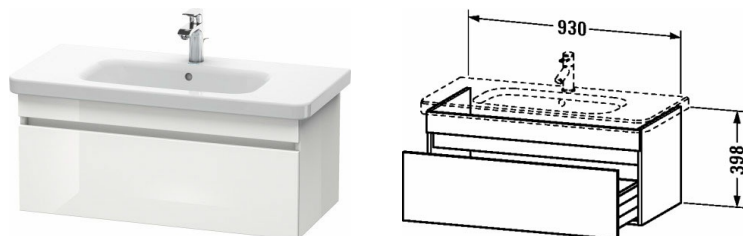

**DuraStyle Waschtischunterbau wandhängend # DS6382**

| &lt; 930 mm &gt; |

Waschtischunterbau wandhängend	Größe	Gewicht	Bestellnummer
1 Auszug, für DuraStyle # 232010			
<b>Farben</b>			
M07 Betongrau Matt Dekor M16 Eiche Schwarz M18 Weiss Matt Dekor M21 Nussbaum Dunkel Dekor M22 Weiss Hochglanz Dekor M30 Eiche Natur M35 Eiche Terra M43 Basalt Matt Dekor M49 Graphit Matt Dekor M53 Kastanie Dunkel Dekor M75 Leinen Dekor M79 Nussbaum Natur Dekor M91 Taupe Matt Dekor			
<b>Variante</b>			
	930 x 448 mm		DS6382
<b>Infobox</b>			
Zusatzoption Bi-Color nur mit Korpusfarbe: 18 Weiß Matt / 43 Basalt Matt möglich. Front Bi-Color: aus allen Front Oberflächen frei wählbar., nur mit Raumsparnsiphon montierbar (empfehlenswert ist # 005076), Inneneinteilung optional möglich, lose einlegbar # UV 9845, Notwendige Angaben zur Bestellung:., - Frontfarbe, - Korpusfarbe			
<b>Passende Produkte</b>			
Inneneinteilung Nachrüstbare Inneneinteilung inkl. Deckel, Diamantschwarz, für Waschtischunterbauten, 115 x 320 mm	115 x 320 mm		UV9845
Raumsparnsiphon , 1 1/4" mm	1 1/4" mm		005076
Waschtisch, Möbelwaschtisch mit Hahnlochbank, Unterseite glasiert, 1000 x 480 mm	1000 x 480 mm		232010
<b>Ausschreibungstext</b>			
DURAVIT DuraStyle Waschtischunterbau wandhängend, Design by Matteo Thun & Antonio Rodriguez, mit einem Auszug für Möbelwaschtisch #232010, nur mit Raumsparnsiphon montierbar. Hochverdichtete Dreischicht-Holzspanplatte, beidseitig mit Melaminharzdekor direkt beschichtet, mit ABS Kanten. Unempfindlich gegen Feuchtigkeit. Abmessungen(BxTxH) 930x448x398mm. Oberflächen in Dekor laut aktueller Farbtabelle. Best.Nr. DS 6382.			