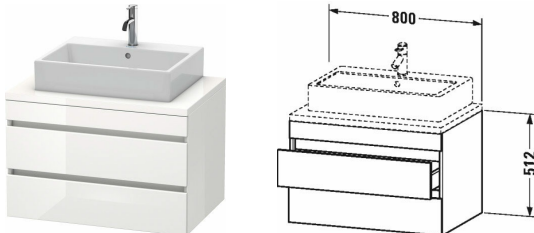

DuraStyle Waschtischunterbau für Konsole # DS5317

| < 800 mm > |

Waschtischunterbau für Konsole	Größe	Gewicht	Bestellnummer
2 Schubkästen, oberer Schubkasten inkl. Siphonausschnitt und Schürze			
Farben			
M07 Betongrau Matt Dekor M16 Eiche Schwarz M18 Weiss Matt Dekor M21 Nussbaum Dunkel Dekor M22 Weiss Hochglanz Dekor M30 Eiche Natur M35 Eiche Terra M43 Basalt Matt Dekor M49 Graphit Matt Dekor M53 Kastanie Dunkel Dekor M75 Leinen Dekor M79 Nussbaum Natur Dekor M91 Taupe Matt Dekor			
Variante			
	800 x 548 mm		DS5317
Infobox			
Raumsparsiphon # 005076 ist empfehlenswert, Zusatzoption Bi-Color nur mit Korpusfarbe: 18 Weiß Matt / 43 Basalt Matt möglich. Front Bi-Color: aus allen Front Oberflächen frei wählbar., Konsole nicht im Lieferumfang enthalten, bitte separat bestellen, Seitlicher Wandabstand bei Nischenanwendung von 20 mm notwendig, Inneneinteilung optional möglich, lose einlegbar # UV 9846, Notwendige Angaben zur Bestellung: - Frontfarbe - Korpusfarbe			
Passende Produkte			
Inneneinteilung Nachrüstbare Inneneinteilung inkl. Deckel, Diamantschwarz, für Konsolen Waschtischunterbauten und Konsolen Unterschränke, 115 x 370 mm	115 x 370 mm		UV9846
Raumsparsiphon , 1 1/4" mm	1 1/4" mm		005076
Aufsatzbecken geschliffen, ohne Überlauf, ohne Hahnlochbank, 580 x 415 mm	580 x 415 mm		031758
Einbauwaschtisch für Einbau von oben, ohne Überlauf, ohne Hahnlochbank, 580 x 415 mm	580 x 415 mm		031758
Aufsatzbecken geschliffen, ohne Überlauf, mit Hahnlochbank, Befestigung inklusive, 500 x 500 mm	500 x 500 mm		032050
Aufsatzbecken mit Überlauf, ohne Hahnlochbank, Überlaufclip Chrom inklusive, Befestigung inklusive, 420 x 420 mm	420 x 420 mm		033342
Aufsatzbecken mit Überlauf, ohne Hahnlochbank, Überlaufclip Chrom inklusive, Befestigung inklusive, 550 x 420 mm	550 x 420 mm		033452