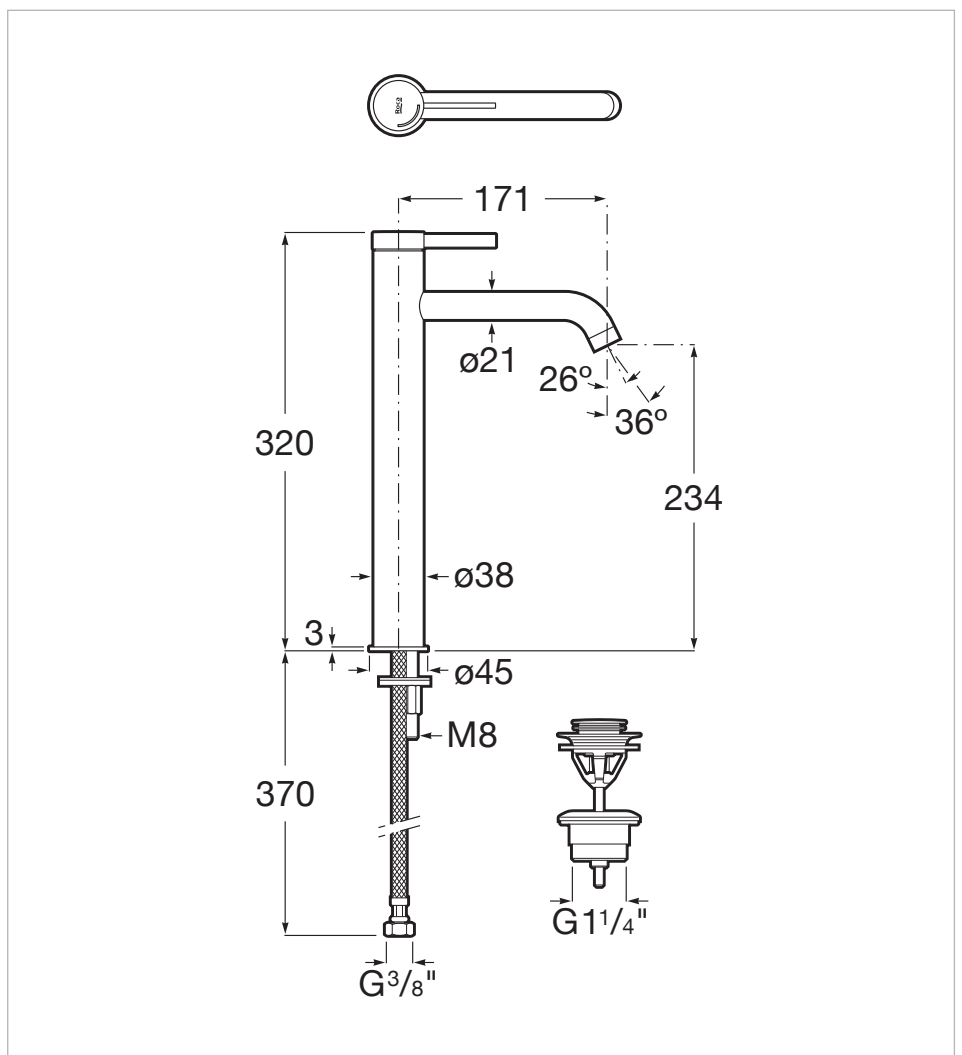

Technische Zeichnungen

Natürlich einfach.

Ona ist eine Hommage an die vielfältigen Formen der Natur unserer mediterranen Heimat. Die Kollektion ist funktional, ohne jemals kalt zu wirken, mit einer klaren Ästhetik, die der Wärme ihrer natürlichen Umgebung folgt. Sie ist für all diejenigen gedacht, die die Kraft ruhiger Landschaften genießen.