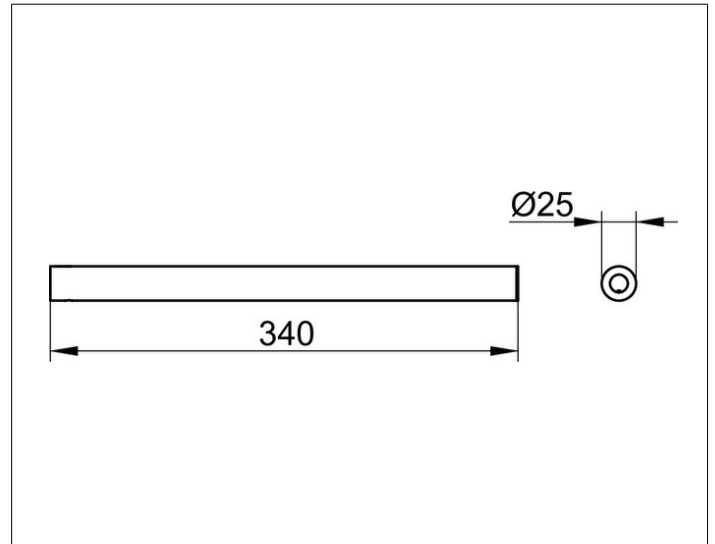

Collection Reva
12822370000 Handtuchhalter

PRODUKT

ZEICHNUNG

PRODUKTBESCHREIBUNG

1-tlg., feststehend

OBERFLÄCHE

schwarz matt

ABMESSUNG

340 mm