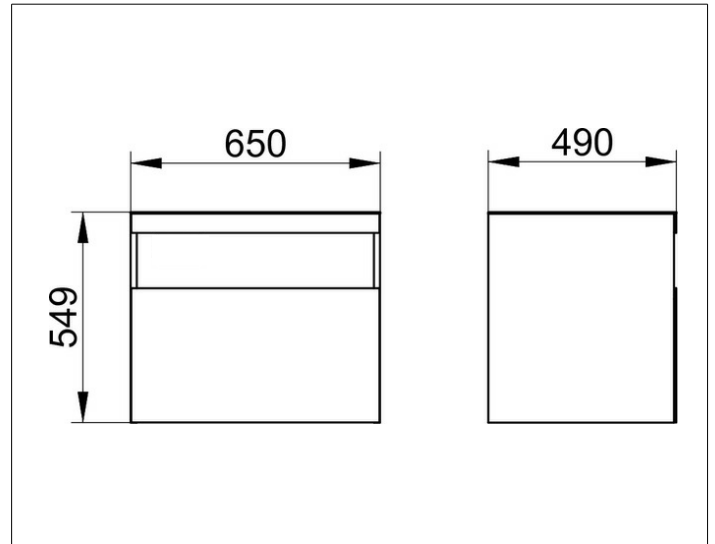

Stageline

32855300000 Waschtischunterbau

PRODUKT

ZEICHNUNG

PRODUKTBESCHREIBUNG

passend zum Keramik-Waschtisch Artikel-Nr. 32880,
1 Frontauszug mit Einzugsdämpfung, Hahnloch 35 mm, rechts
inkl. Geruchverschluss aus Kunststoff 1 1/4 x 32

AUSSTATTUNG

- 1 Einlegematte

OBERFLÄCHE

weiß/weiß

ABMESSUNG

650 x 550 x 490 mm