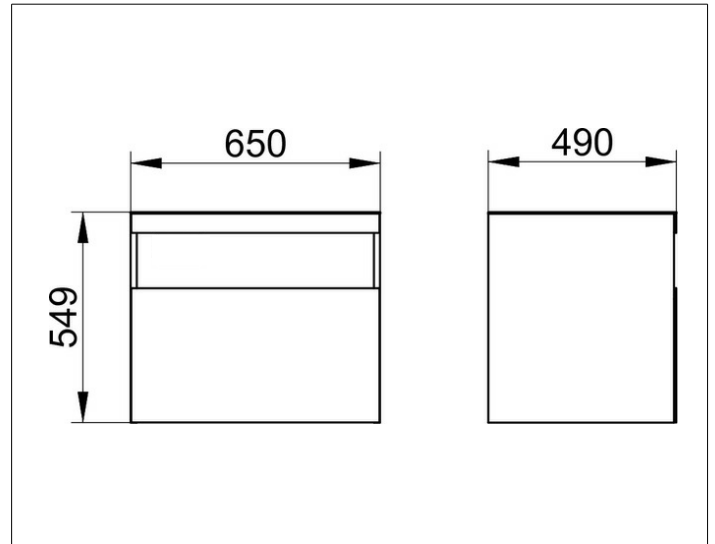

Stageline

32854180000 Waschtischunterbau

PRODUKT

ZEICHNUNG

PRODUKTBESCHREIBUNG

passend zum Keramik-Waschtisch Artikel-Nr. 32880,
1 Frontauszug mit Einzugsdämpfung, Hahnloch 35 mm, links
inkl. Geruchverschluss aus Kunststoff 1 1/4 x 32

AUSSTATTUNG

- 1 Einlegematte

OBERFLÄCHE

cashmere/cashmere

ABMESSUNG

650 x 550 x 490 mm