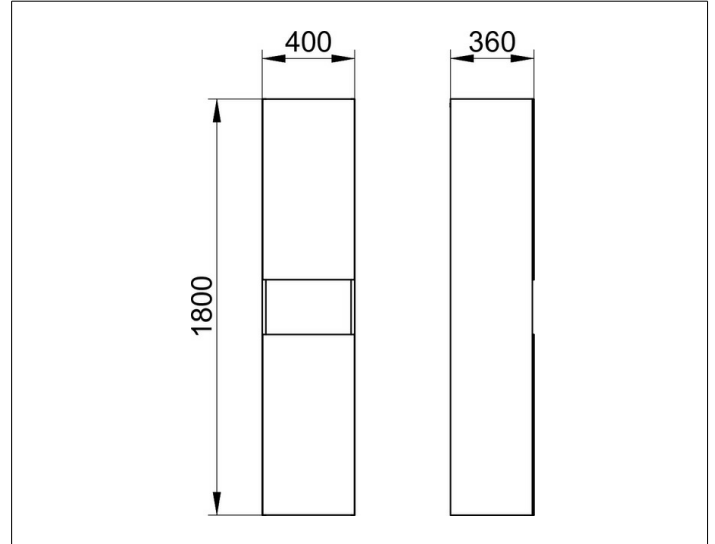

Stageline

32831290001 Hochschrank

PRODUKT

ZEICHNUNG

PRODUKTBESCHREIBUNG

1-türig mit Türanschlagdämpfung
und mittigem Regalfach

AUSSTATTUNG

- 4 Glasböden

OBERFLÄCHE

inox/inox

ABMESSUNG

400 x 1800 x 360 mm