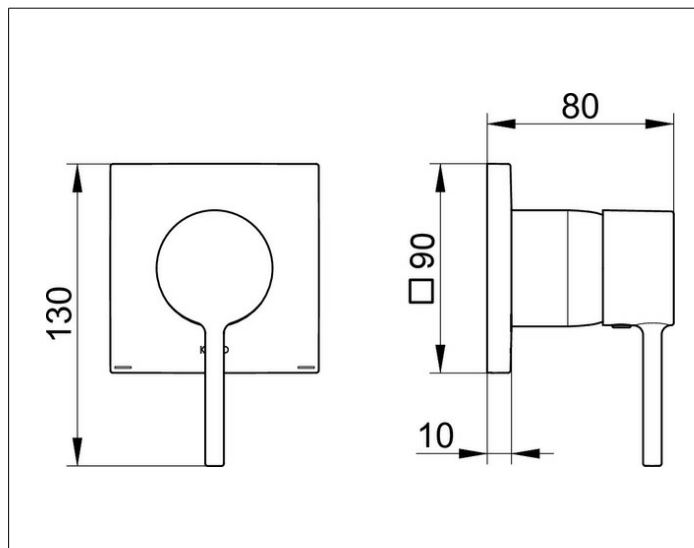

IXMO

59551370202 Einhebelmischer UP DN 15

PRODUKT

ZEICHNUNG

PRODUKTBESCHREIBUNG

Mischwasserkartusche mit keramischen Dichtscheiben und Temperaturbegrenzung
 Fertigset bestehend aus:
 Hebel, Hülse, Rosette (eckig) und Funktionseinheit,
 passend für UP Funktionseinheit Art.-Nr. 59551 000070
 geräuschgeprüft

OBERFLÄCHE

schwarz matt

ABMESSUNG

mit IXMO Soft Griff

AUSSCHREIBUNGSTEXT

KEUCO, IXMO, Einhebelmischer UP DN 15, 59551370202,
 Einhebelmischer für Unterputz Montage
 in Oberfläche Schwarz-Matt mit eckigen Rosetten im Design IXMO SOFT,
 passend für Grundkörper 59551 000070,
 Einzigartige Technologie, multifunktionaler Minimalismus:
 Bei IXMO werden Funktionen intelligent zusammengeführt,
 Design: eckig, Unterputz Montage,
 Material: entzinkungsarmes Messing, Schwarz-Matt,
 Gesamthöhe: 130mm, Breite: 90mm, Ausladung: 80mm, Rosettengröße: 90 x 90 x 10mm,
 Mischwasserkartusche mit keramischen Dichtscheiben,
 Temperaturbegrenzung und Durchflussbegrenzung

Zur Montage unbeding erforderlich:
 UP Funktionseinheit für Einhebelmischer
 Art. Nr. 59551 000070
 Bitte separat bestellen!