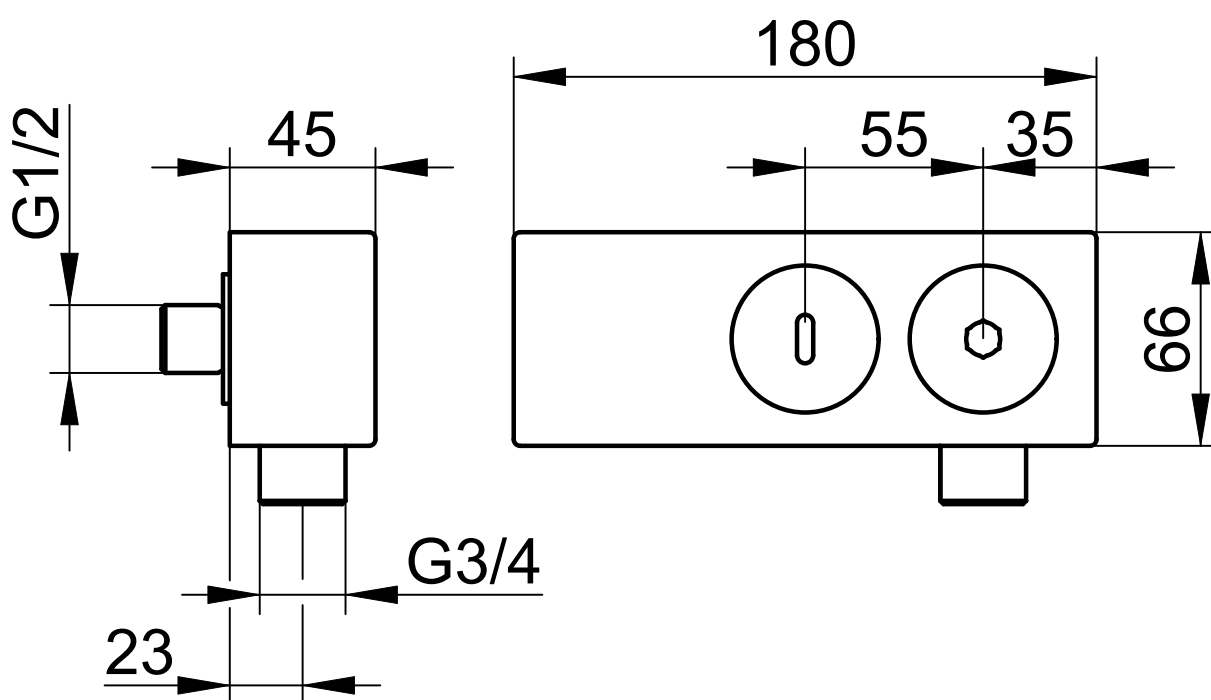

IT Istruzioni per l'installazione

59993 010000
 59993 030000
 59993 050000
 59993 070000
 59993 130000
 59993 170000
 59993 370000

DE Einbaumaße

FR Cotes de montage

CS Montážní rozměry

EN Mounting dimensions

IT Ingombro

PL Wymiary montażowe

ES Dimensiones de montaje

NL Montageafmetingen

RU Монтажные размеры

59993 XX0000

XX = 01, 03, 05, 07, 13, 17, 37

DE