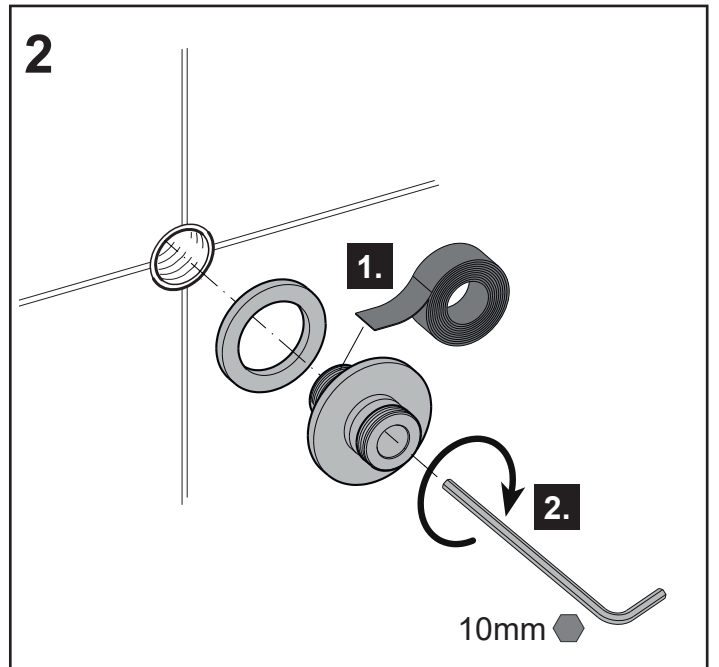

IT Istruzioni per l'installazione

59993 010000
 59993 030000
 59993 050000
 59993 070000
 59993 130000
 59993 170000
 59993 370000

DE Einbaumaße

FR Cotes de montage

CS Montážní rozměry

EN Mounting dimensions

IT Ingombro

PL Wymiary montażowe

ES Dimensiones de montaje

NL Montageafmetingen

RU Монтажные размеры

59993 XX0000

XX = 01, 03, 05, 07, 13, 17, 37

DE