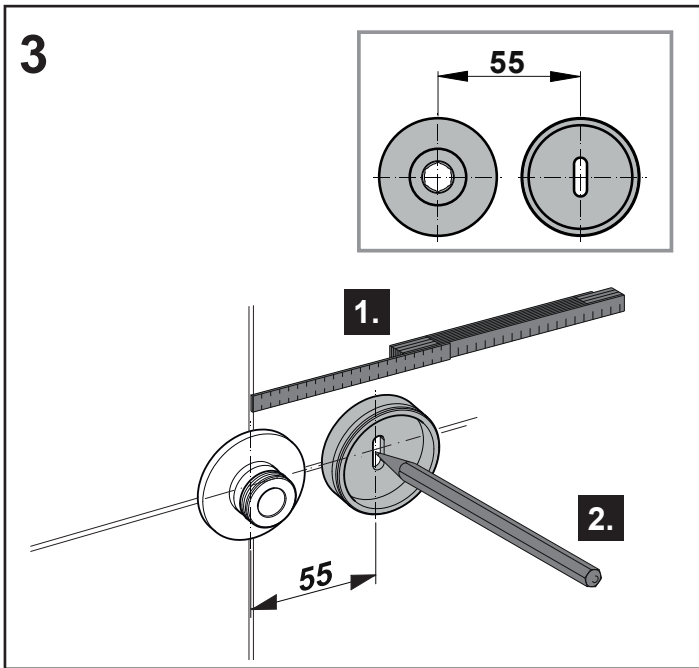

IT Istruzioni per l'installazione

59993 010000
 59993 030000
 59993 050000
 59993 070000
 59993 130000
 59993 170000
 59993 370000

DE Einbaumaße

FR Cotes de montage

CS Montážní rozměry

EN Mounting dimensions

IT Ingombro

PL Wymiary montażowe

ES Dimensiones de montaje

NL Montageafmetingen

RU Монтажные размеры

59993 XX0000

XX = 01, 03, 05, 07, 13, 17, 37

DE