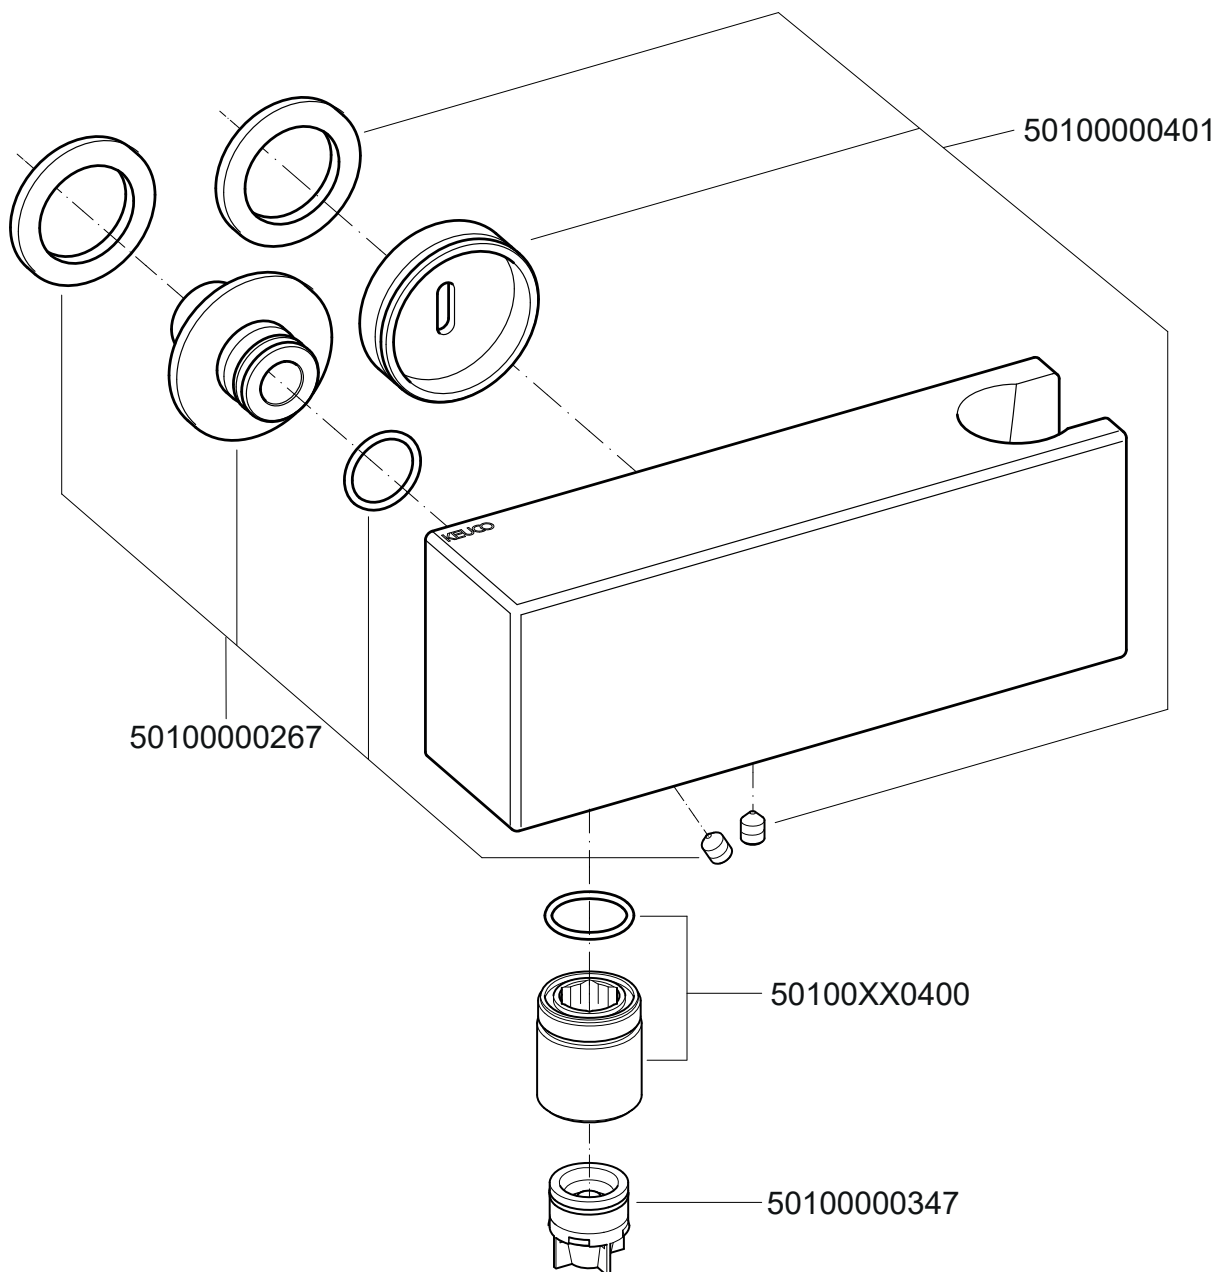

IT Istruzioni per l'installazione

59993 010000
 59993 030000
 59993 050000
 59993 070000
 59993 130000
 59993 170000
 59993 370000

DE Einbaumaße

FR Cotes de montage

CS Montážní rozměry

EN Mounting dimensions

IT Ingombro

PL Wymiary montażowe

ES Dimensiones de montaje

NL Montageafmetingen

RU Монтажные размеры

59993 XX0000

XX = 01, 03, 05, 07, 13, 17, 37

DE