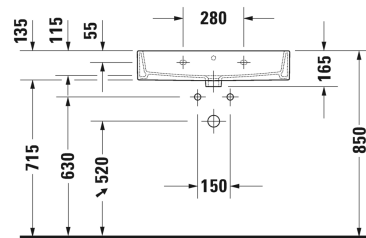

Vero Air Waschtisch, Möbelwaschtisch # 2350700000 /
2350700060 / 2350700041 / 2350700070

| < 700 mm > |

Waschtisch, Möbelwaschtisch	Größe	Gewicht	Bestellnummer
mit Hahnlochbank, Unterseite glasiert, 700 mm			
Farben			
00 Weiß			
Variante			
● mit Überlauf	700 x 470 mm	20,200 Kilogramm	2350700000
☒ mit Überlauf	700 x 470 mm	20,200 Kilogramm	2350700060
● ohne Überlauf	700 x 470 mm	20,200 Kilogramm	2350700041
☒ ohne Überlauf	700 x 470 mm	20,200 Kilogramm	2350700070
Sanitärkeramiken mit der speziellen WonderGliss Oberflächen Ausführung bleiben sauber und gut aussehend für eine lange Zeit. Wenn Sie WonderGliss bestellen fügen Sie bitte eine "1" als elfte Ziffer zur Bestellnummer hinzu.			
Zubehör für Keramik			
Push-open Ventil für Waschtische mit Überlauf		0,400 Kilogramm	005052
Schaftventil für Waschtische ohne Überlauf	75 mm	0,400 Kilogramm	005038
Zubehör			
Handtuchhalter Quadratrohr 14 mm, für Waschtisch # 045470, 235070	655 mm	0,600 Kilogramm	003047
Design Siphon		1,500 Kilogramm	005036
Passende Produkte			
Metallkonsole höhenverstellbar +50 mm, für Waschtisch # 045470, 235070,			003075

Ausschreibungstext

DURAVIT Vero Air Möbelwaschtisch 700mm aus Sanitärkeramik mit Hahnlochbank für Einloch- optional Dreilocharmatur oder ohne Hahnloch. Rechteckiger Waschtisch mit Ablageflächen auf der Hahnlochbank (130mm). Hintere Kante des Innenbeckens leicht gesenkt, gestraffte Flächen, kleine exakte Radien und schmale Ränder. Innenbecken(BxT)650x315mm. Abmessungen(BxTxH)700x470x165mm. Weiß. Für Ausführung: mit Überlauf für Einlocharmatur Best.Nr.2350700000, für Dreilocharmatur Best.Nr. 2350700030, ohne Hahnloch Best. Nr. 2350700060. Für Ausführung: ohne Überlauf für Einlocharmatur Best.Nr. 2350700041, für Dreilocharmatur Best.Nr. 2350700044 und ohne Hahnloch Best.Nr. 2350700070.