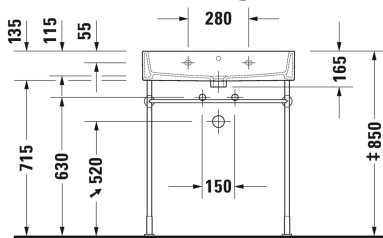

Vero Air Waschtisch, Möbelwaschtisch # 2350700000 /
2350700060 / 2350700041 / 2350700070

| < 700 mm > |

Waschtisch, Möbelwaschtisch	Größe	Gewicht	Bestellnummer
mit Hahnlochbank, Unterseite glasiert, 700 mm			
Farben			
00 Weiß			
Variante			
● mit Überlauf	700 x 470 mm	20,200 Kilogramm	2350700000
☒ mit Überlauf	700 x 470 mm	20,200 Kilogramm	2350700060
● ohne Überlauf	700 x 470 mm	20,200 Kilogramm	2350700041
☒ ohne Überlauf	700 x 470 mm	20,200 Kilogramm	2350700070
Sanitärkeramiken mit der speziellen WonderGliss Oberflächen Ausführung bleiben sauber und gut aussehend für eine lange Zeit. Wenn Sie WonderGliss bestellen fügen Sie bitte eine "1" als elfte Ziffer zur Bestellnummer hinzu.			
Zubehör für Keramik			
Push-open Ventil für Waschtische mit Überlauf		0,400 Kilogramm	005052
Schaftventil für Waschtische ohne Überlauf	75 mm	0,400 Kilogramm	005038
Zubehör			
Handtuchhalter Quadratrohr 14 mm, für Waschtisch # 045470, 235070	655 mm	0,600 Kilogramm	003047
Design Siphon		1,500 Kilogramm	005036
Passende Produkte			
Metallkonsole höhenverstellbar +50 mm, für Waschtisch # 045470, 235070,			003075

Ausschreibungstext

DURAVIT Vero Air Möbelwaschtisch 700mm aus Sanitärkeramik mit Hahnlochbank für Einloch- optional Dreilocharmatur oder ohne Hahnloch. Rechteckiger Waschtisch mit Ablageflächen auf der Hahnlochbank (130mm). Hintere Kante des Innenbeckens leicht gesenkt, gestraffte Flächen, kleine exakte Radien und schmale Ränder. Innenbecken(BxT)650x315mm. Abmessungen(BxTxH)700x470x165mm. Weiß. Für Ausführung: mit Überlauf für Einlocharmatur Best.Nr.2350700000, für Dreilocharmatur Best.Nr. 2350700030, ohne Hahnloch Best. Nr. 2350700060. Für Ausführung: ohne Überlauf für Einlocharmatur Best.Nr. 2350700041, für Dreilocharmatur Best.Nr. 2350700044 und ohne Hahnloch Best.Nr. 2350700070.