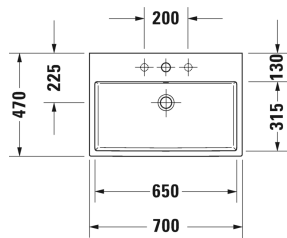

Vero Air Waschtisch, Möbelwaschtisch # 2350700000 /
2350700060 / 2350700041 / 2350700070

| < 700 mm > |

Waschtisch, Möbelwaschtisch	Größe	Gewicht	Bestellnummer
mit Hahnlochbank, Unterseite glasiert, 700 mm			
Farben			
00 Weiß			
Variante			
● mit Überlauf	700 x 470 mm	20,200 Kilogramm	2350700000
☒ mit Überlauf	700 x 470 mm	20,200 Kilogramm	2350700060
● ohne Überlauf	700 x 470 mm	20,200 Kilogramm	2350700041
☒ ohne Überlauf	700 x 470 mm	20,200 Kilogramm	2350700070
Sanitärkeramiken mit der speziellen WonderGliss Oberflächen Ausführung bleiben sauber und gut aussehend für eine lange Zeit. Wenn Sie WonderGliss bestellen fügen Sie bitte eine "1" als elfte Ziffer zur Bestellnummer hinzu.			
Zubehör für Keramik			
Push-open Ventil für Waschtische mit Überlauf		0,400 Kilogramm	005052
Schaftventil für Waschtische ohne Überlauf	75 mm	0,400 Kilogramm	005038
Zubehör			
Handtuchhalter Quadratrohr 14 mm, für Waschtisch # 045470, 235070	655 mm	0,600 Kilogramm	003047
Design Siphon		1,500 Kilogramm	005036
Passende Produkte			
Metallkonsole höhenverstellbar +50 mm, für Waschtisch # 045470, 235070,			003075

Ausschreibungstext

DURAVIT Vero Air Möbelwaschtisch 700mm aus Sanitärkeramik mit Hahnlochbank für Einloch- optional Dreilocharmatur oder ohne Hahnloch. Rechteckiger Waschtisch mit Ablageflächen auf der Hahnlochbank (130mm). Hintere Kante des Innenbeckens leicht gesenkt, gestraffte Flächen, kleine exakte Radien und schmale Ränder. Innenbecken(BxT)650x315mm. Abmessungen(BxTxH)700x470x165mm. Weiß. Für Ausführung: mit Überlauf für Einlocharmatur Best.Nr.2350700000, für Dreilocharmatur Best.Nr. 2350700030, ohne Hahnloch Best. Nr. 2350700060. Für Ausführung: ohne Überlauf für Einlocharmatur Best.Nr. 2350700041, für Dreilocharmatur Best.Nr. 2350700044 und ohne Hahnloch Best.Nr. 2350700070.