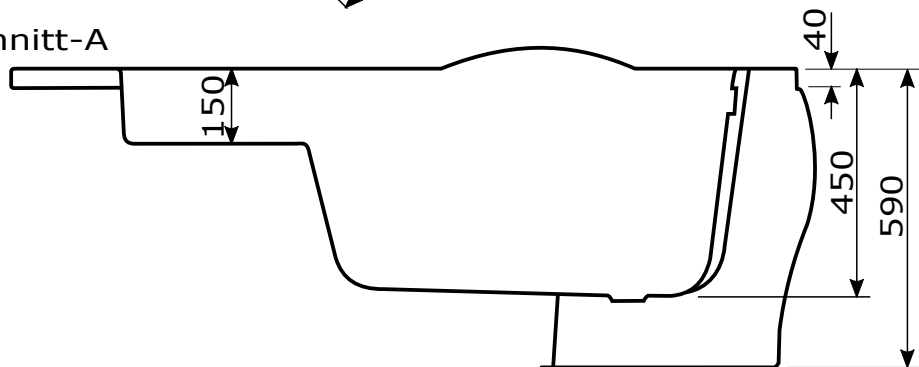

Schnitt-A

Model: -Rio 150x150-

Größe ohne Unterbau: 1500*1500*450mm - L*B*H

WI = Liegemaß gemessen 50mm über dem Wannenboden

Material: 4mm reines durchgefärbtes Sanitäracryl

Glasfaserverstärkung: - Glasfaser mit reinem Harz verstärkt
 - Ohne Füllstoffe
 - Minimales Gewicht

Bodenplatte: -Im GFK einlamierte
 13mm Spanplatte

Fußgestell: -Würth Montagegestell mit
 höhenverstellbaren Füßen

Datum: 11.08.2021

Technische Änderungen vorbehalten