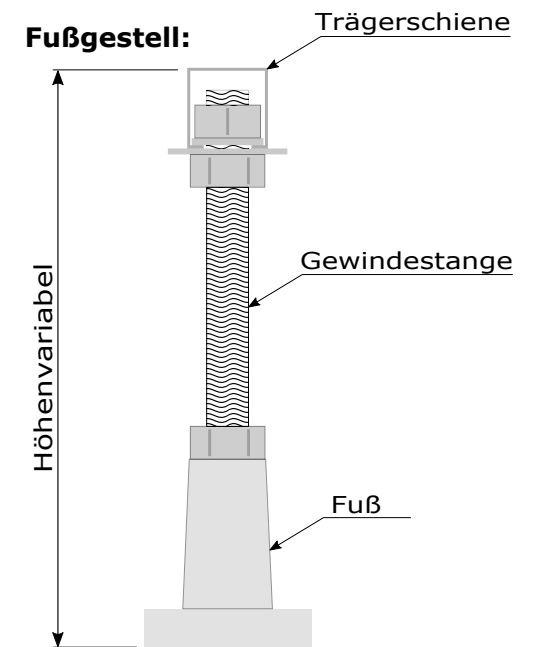

Schnitt-A

Model: -Rio 150x150-

Größe ohne Unterbau: 1500*1500*450mm - L*B*H

WI = Liegemaß gemessen 50mm über dem Wannenboden

Material: 4mm reines durchgefärbtes Sanitäracryl

Glasfaserverstärkung: - Glasfaser mit reinem Harz verstärkt
 - Ohne Füllstoffe
 - Minimales Gewicht

Bodenplatte: -Im GFK einlamierte
 13mm Spanplatte

Fußgestell: -Würth Montagegestell mit
 höhenverstellbaren Füßen

Datum: 11.08.2021

Technische Änderungen vorbehalten