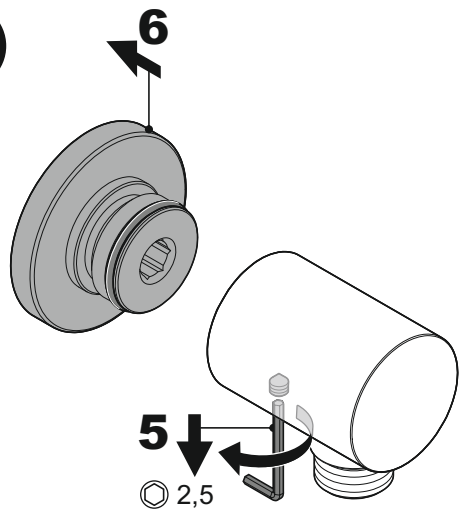

DIN EN 806
DIN EN 1717
DIN 1988
Global
Standards

- (D)** Montage- und Bedienanleitung
- (CN)** 安装及操作指南
- (CZ)** Návod k instalaci a k použití
- (E)** Instrucciones de montaje y de manejo
- (F)** Instructions de montage et mode d'emploi
- (GB)** Installation and operating instructions
- (GR)** ΟΔΗΓΙΕΣ ΕΓΚΑΤΑΣΤΑΣΗΣ ΚΑΙ ΣΥΝΤΗΡΗΣΗΣ
- (H)** Szerelési és használati utasítás
- (I)** Istruzioni di montaggio e per l'uso
- (NL)** Montagehandleiding en Gebruiksaanwijzing
- (PL)** Instrukcja montażu i obsługi
- (RO)** Instrucțiuni de montaj și utilizare
- (RU)** Руководство по монтажу и эксплуатации
- (SK)** Návod na montáž a obsluhu

1.

2.

3.

4.

1.

2.

3.

4.