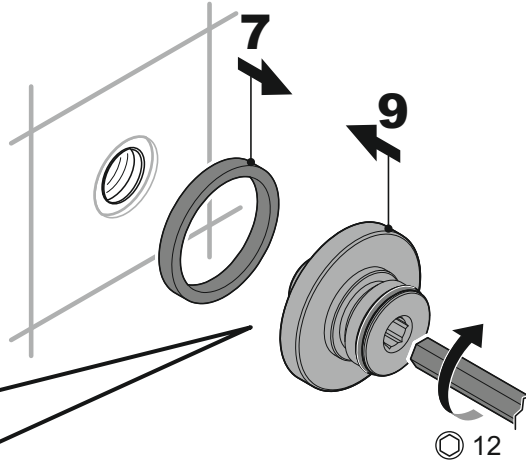

DIN EN 806
DIN EN 1717
DIN 1988
Global
Standards

- (D)** Montage- und Bedienanleitung
- (CN)** 安装及操作指南
- (CZ)** Návod k instalaci a k použití
- (E)** Instrucciones de montaje y de manejo
- (F)** Instructions de montage et mode d'emploi
- (GB)** Installation and operating instructions
- (GR)** ΟΔΗΓΙΕΣ ΕΓΚΑΤΑΣΤΑΣΗΣ ΚΑΙ ΣΥΝΤΗΡΗΣΗΣ
- (H)** Szerelési és használati utasítás
- (I)** Istruzioni di montaggio e per l'uso
- (NL)** Montagehandleiding en Gebruiksaanwijzing
- (PL)** Instrukcja montażu i obsługi
- (RO)** Instrucțiuni de montaj și utilizare
- (RU)** Руководство по монтажу и эксплуатации
- (SK)** Návod na montáž a obsluhu

1.

2.

3.

4.

1.

2.

3.

4.