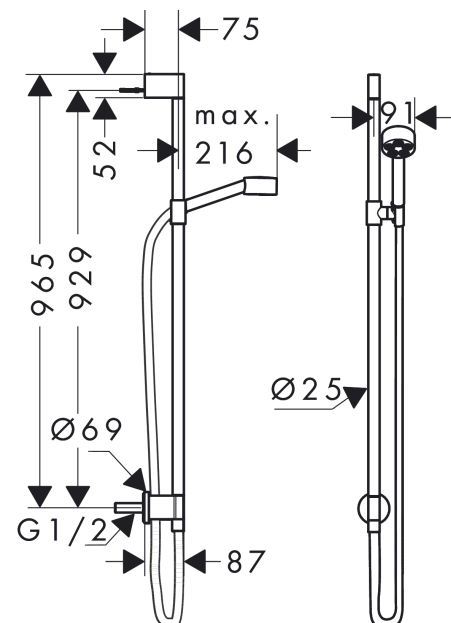

## Merkmale

- Besteht aus: Handbrause, Brausestange, Brauseschlauch, Handbrausehalterung, Wandanschluss
- Brausekopfgröße: 73 mm
- Strahlart: PowderRain
- brauseseitiger Drehwirbel gegen lästiges Verdrehen des Brauseschlauches
- Handbrausehalterung aus Metall
- maximale Durchflussmenge bei 3 bar: 9,1 l/min
- Brausestangendurchmesser: 25 mm
- Profil Steigrohr: rund
- Wandstützen aus Metall
- Wandbefestigung: Schraubbefestigung

## Produktabbildung

## Maßzeichnung

**AXOR One**  
**Brauseset 75 1jet EcoSmart mit Wandanschluss**  
 Oberflächen: **Chrom** Artikelnummer: **48791000**

## Durchflussdiagramm

Die Verbrauchswerte wurden praxisnah mit den dazugehörigen Armaturen (Thermostat/Mischer/Unterputzventil) gemessen.

**AXOR One**  
**Brauseset 75 1jet EcoSmart mit Wandanschluss**  
Oberflächen: **Chrom** Artikelnummer: **48791000**