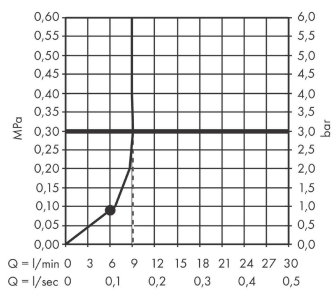

AXOR One
Brauseset 75 1jet EcoSmart mit Wandanschluss
Oberflächen: **Chrom** Artikelnummer: **48791000**

Durchflussdiagramm

Die Verbrauchswerte wurden praxisnah mit den dazugehörigen Armaturen (Thermostat/Mischer/Unterputzventil) gemessen.