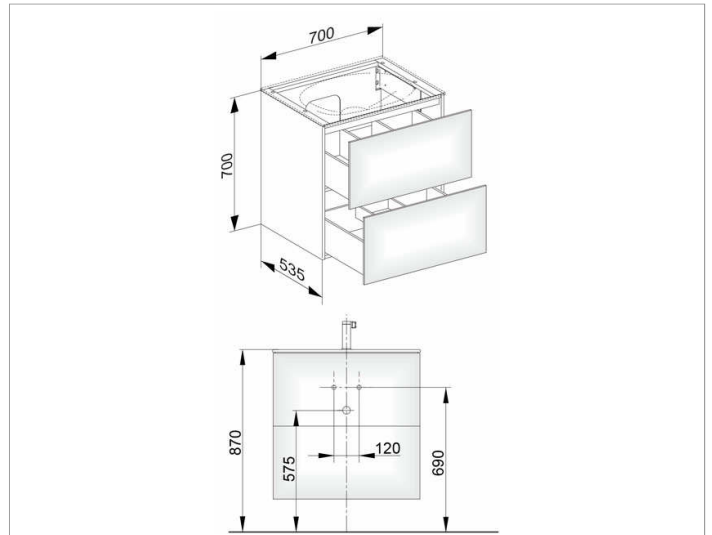

Edition 11

31342ZZ0100 Waschtischunterbau

PRODUKT

ZEICHNUNG

PRODUKTBESCHREIBUNG

passend zum Keramik-Waschtisch Artikel-Nr. 31140
 und Varicor-Waschtisch nach Maß,
 2 Frontauszüge mit Push-to-Open-Öffnungstechnik,
 LED-Innenbeleuchtung, automatische An-Aus-Funktion,
 Lichtfarbe warmweiß
 inkl. Geruchverschluss aus Kunststoff 1 1/4 x 32

AUSSTATTUNG

- 1 verschiebbare Aufbewahrungsbox (190 x 70 x 413 mm)

OBERFLÄCHE

21

ABMESSUNG

700 x 700 x 535 mm