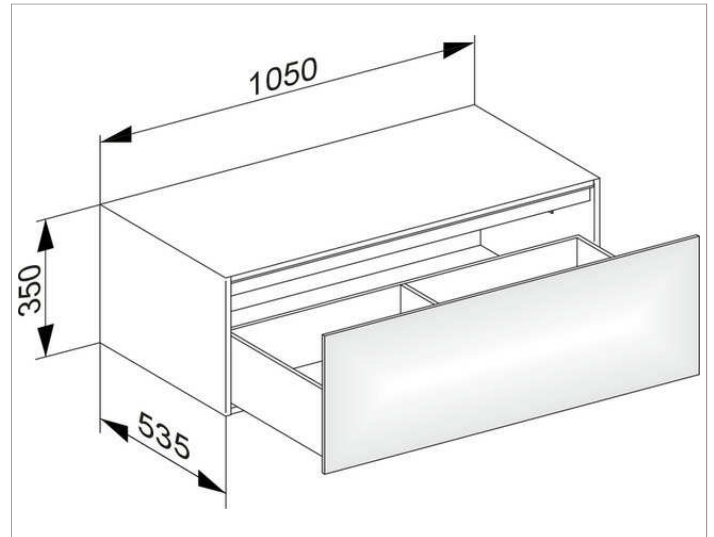

Edition 11

31324ZZ0000 Sideboard

**PRODUKT**

**ZEICHNUNG**

**PRODUKTBESCHREIBUNG**

1 Frontauszug mit Push-to-Open-Öffnungstechnik

**AUSSTATTUNG**

- 1 verschiebbare Aufbewahrungsbox (190 x 70 x 413 mm)

**OBERFLÄCHE**

21

**ABMESSUNG**

1050 x 350 x 535 mm