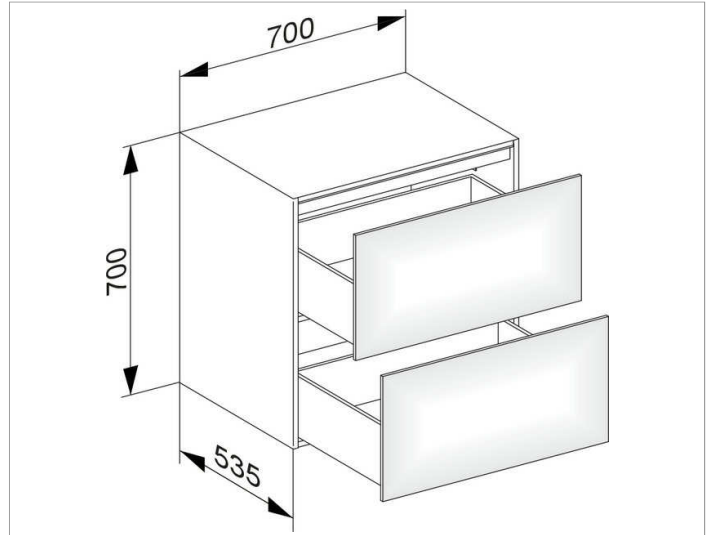

Edition 11

31323ZZ0000 Sideboard

PRODUKT

ZEICHNUNG

PRODUKTBESCHREIBUNG

2 Frontauszüge mit Push-to-Open-Öffnungstechnik

AUSSTATTUNG

- 2 verschiebbare Aufbewahrungsboxen (190 x 70 x 413 mm)

OBERFLÄCHE

21

ABMESSUNG

700 x 700 x 535 mm