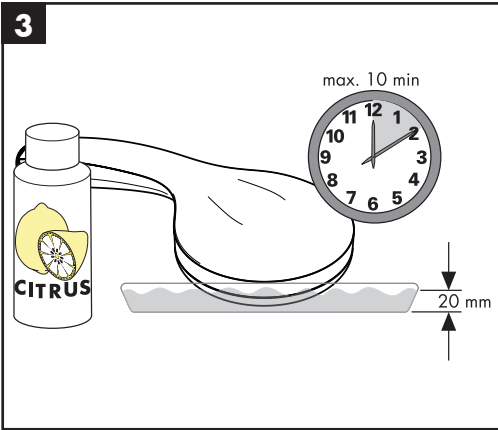

[www.hansgrohe.com/
cleaning-recommendation](http://www.hansgrohe.com/cleaning-recommendation)

- DE** Einfach sauber: Kalk lässt sich von den Noppen ganz leicht abrubbeln.
- FR** La propreté en toute simplicité: les dépôts formés sur les buses élastiques en silicone s'éliminent par un simple passage de la main.
- EN** Just clean: simply rub over the spray nozzles to remove lime scale.
- IT** Facile da pulire: Il calcare viene eliminato semplicemente dagli ugelli elastici in silicone.
- ES** Fácil aseó: La cal se puede retirar sencillamente frotando con los dedos de las toberas elásticas de silicona.
- NL** Eenvoudig schoon: Kalk kan eenvoudig van de noppen worden gewreven.
- DK** Enkel rengøring: Det er let at fjerne kalkaflejringer fra stråledyserne.
- PT** Simplesmente limpo: o calcário pode ser simplesmente retirado das saiências através de fricção.
- PL** Po prostu czysto: Pęczki można całkiem łatwo oczyścić z kamienia.
- CS** Jednoduše čistě: Vapenné usazeniny můžete z popků snadno odstranit oříením.
- SK** Jednoducho čistý: Vodný kameň sa dá zo štetín celkom ľahko odstrániť.
- ZH** 清洁: 只需要揉搓花洒表面的出水孔即可去除水垢。
- RU** Простота чистки: известь очень легко стирается с утолщений.
- FI** Yksinkertaisesti puhdas: kalkin voi helposti hieroa irti nypystä.
- SV** Enkelt att göra rent: det är lätt att ta bort kalk från pöpporna.
- LT** Paprasta švara: kalkės lengvai nugrandomos nuo kilpos.
- HR** Jednostavno čisto: Kamenac se sasvim lako uklanja s izbočina.
- TR** Sadece temiz: Kireç, düğümlerle kolayca ovalanabilir.
- RO** Pur și simplu curat: Calcarul se îndepărtează ușor de pe noduri prin frecare.
- EL** Απλά τέλεια καθαριότητα: Τα άλατα μπορούν να αφαιρεθούν με μεγάλη ευκολία από τα στόμια.
- SL** Preprosto čisto: arpenec se z lahkoto podrgne z vozličkov.
- ET** Lihtsalt puhas: luoja saab nuppudel lihtsalt maha hõõruda.
- LV** Vienkārša tīrīšana: kaļķis no izvirzījumiem ir viegli norubināms.
- SR** Jednostavno čisto: Kamenac se sasvim lako skida sa izbočina.
- NO** Simpelten ren: Ved å gnikke er det lett å fjerne kalk fra nuppene.
- BG** Просто чисто: Варовикът лесно може да се изтърси от удебеленията.
- SQ** Thjesht dhe pastër. Mbetjet gëlqerore mund të hiqen me fërkim të lehtë.
- AR** إنه سهل التنظيف، حيث يسقط الجير بسهولة شديدة من الأجزاء الناتئة
- HU** Egyszerűen tisztá: a vízkő egészen könnyen ledörzöslhető a csomókról.
- JP** 清掃が簡単: カルキは突起部から簡単にこすり落とすことができます。