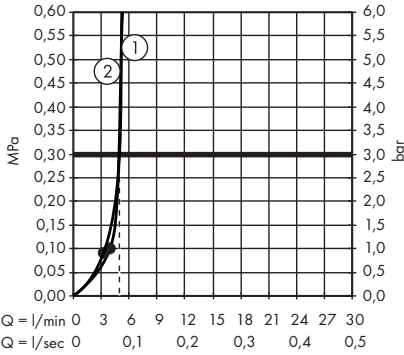

P max. 0,6 MPa 6 bar
0,1 - 0,4 MPa 1 - 4 bar

T max. 60 °C
< 50 °C

Vernis Blend Vario Green

26090000

IntenseRain

Vernis Blend Vario EcoSmart

26340XXX

Vernis Blend Vario Green