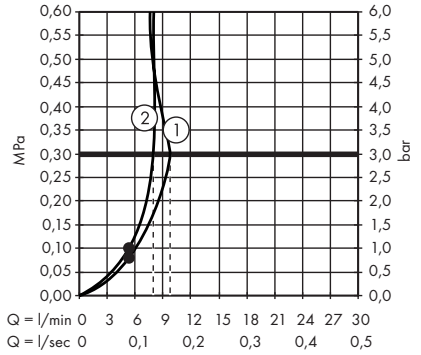

P max. 0,6 MPa 6 bar
0,1 - 0,4 MPa 1 - 4 bar

T max. 60 °C
< 50 °C

Vernis Blend Vario Green

26090000

IntenseRain

Vernis Blend Vario EcoSmart

26340XXX

Vernis Blend Vario Green