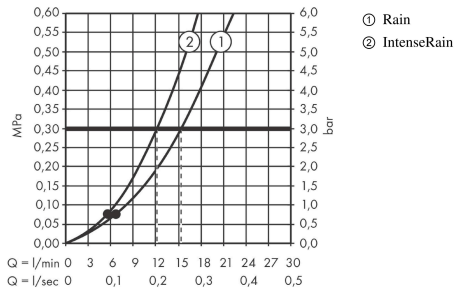

Vernis Blend

Handbrause Vario

Oberflächen: **Chrom** Artikelnummer: **26270000**

Beschreibung

Merkmale

- Brausekopfgröße: 100 mm
- Strahlart: Rain, IntenseRain
- Strahlartenumstellung durch drehbare Strahlscheibe
- maximale Durchflussmenge bei 3 bar: 15,2 l/min
- Mindestfließdruck: 1 bar
- mit innenliegender Wasserführung
- ausspülbare Siebdichtung
- Anschlussgewinde G 1/2
- Anschlussgröße: DN15
- für Durchlauferhitzer geeignet
- reinigungsfreundliche Strahlscheibe aus Kunststoff
- DVGW NW-6517BT0633
- P-IX 28842/IB

Technologie

Produktabbildung

Maßzeichnung

Vernis Blend

Handbrause Vario

Oberflächen: **Chrom** Artikelnummer: **26270000**

Durchflussdiagramm

Die Verbrauchswerte wurden praxisnah mit den dazugehörigen Armaturen (Thermostat/Mischer/Unterputzventil) gemessen.