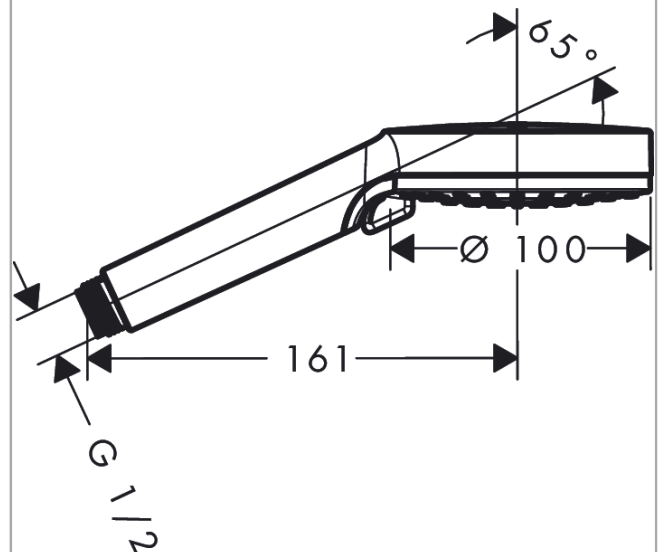

Vernis Blend

Handbrause Vario

Oberflächen: **Chrom** Artikelnummer: **26270000**

Beschreibung

Merkmale

- Brausekopfgröße: 100 mm
- Strahlart: Rain, IntenseRain
- Strahlartenumstellung durch drehbare Strahlscheibe
- maximale Durchflussmenge bei 3 bar: 15,2 l/min
- Mindestfließdruck: 1 bar
- mit innenliegender Wasserführung
- ausspülbare Siebdichtung
- Anschlussgewinde G 1/2
- Anschlussgröße: DN15
- für Durchlauferhitzer geeignet
- reinigungsfreundliche Strahlscheibe aus Kunststoff
- DVGW NW-6517BT0633
- P-IX 28842/IB

Technologie

Produktabbildung

Maßzeichnung

Vernis Blend

Handbrause Vario

Oberflächen: **Chrom** Artikelnummer: **26270000**

Durchflussdiagramm

Die Verbrauchswerte wurden praxisnah mit den dazugehörigen Armaturen (Thermostat/Mischer/Unterputzventil) gemessen.