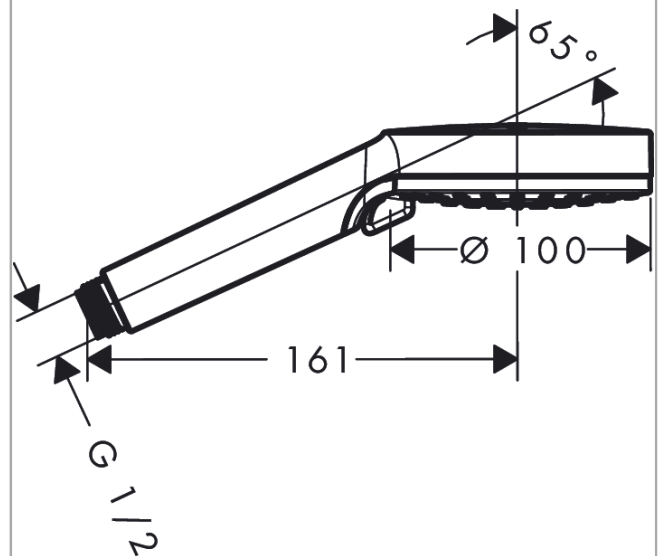

Vernis Blend

Handbrause Vario Green

Oberflächen: **Chrom** Artikelnummer: **26090000**

Beschreibung

Merkmale

- Brausekopfgröße: 100 mm
- Strahlart: Rain, IntenseRain
- Strahlartenumstellung durch drehbare Strahlscheibe
- maximale Durchflussmenge bei 3 bar: 5,2 l/min
- Mindestfließdruck: 1 bar
- mit innenliegender Wasserführung
- ausspülbare Siebdichtung
- Anschlussgewinde G 1/2
- Anschlussgröße: DN15
- reinigungsfreundliche Strahlscheibe aus Kunststoff
- DVGW NW-6517BT0633
- P-IX 29828/IO

Technologie

Produktabbildung

Maßzeichnung

Durchflussdiagramm

Die Verbrauchswerte wurden praxisnah mit den dazugehörigen Armaturen (Thermostat/Mischer/Unterputzventil) gemessen.