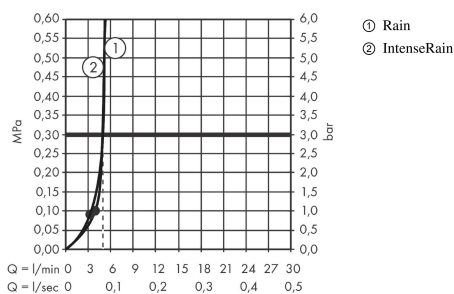

Vernis Blend

Handbrause Vario Green

Oberflächen: **Chrom** Artikelnummer: **26090000**

Beschreibung

Merkmale

- Brausekopfgröße: 100 mm
- Strahlart: Rain, IntenseRain
- Strahlartenumstellung durch drehbare Strahlscheibe
- maximale Durchflussmenge bei 3 bar: 5,2 l/min
- Mindestfließdruck: 1 bar
- mit innenliegender Wasserführung
- ausspülbare Siebdichtung
- Anschlussgewinde G 1/2
- Anschlussgröße: DN15
- reinigungsfreundliche Strahlscheibe aus Kunststoff
- DVGW NW-6517BT0633
- P-IX 29828/IO

Technologie

Produktabbildung

Maßzeichnung

Durchflussdiagramm

Die Verbrauchswerte wurden praxisnah mit den dazugehörigen Armaturen (Thermostat/Mischer/Unterputzventil) gemessen.