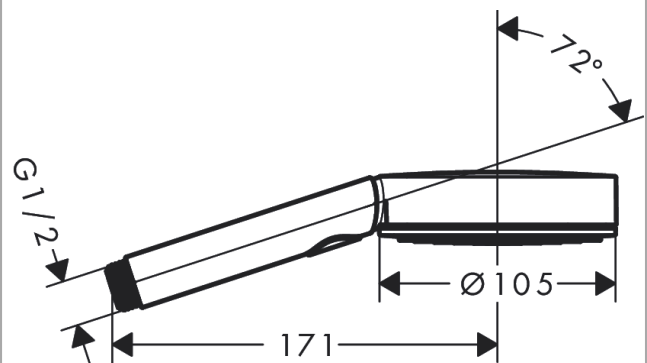

##### Merkmale

- Brausekopfgröße: 105 mm
- Strahlart: PowderRain, IntenseRain, Massagestrahl
- komfortable Strahlartenumstellung durch Select-Taste
- maximale Durchflussmenge bei 3 bar: 11,4 l/min
- Mindestfließdruck: 1 bar
- mit innenliegender Wasserführung
- ausspülbare Siebdichtung
- Anschlussgewinde G 1/2
- Anschlussgröße: DN15
- Oberfläche Strahlscheibe: graphit

#### Maßzeichnung