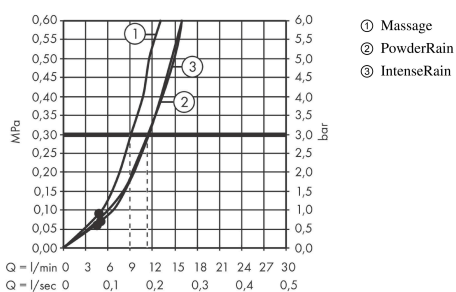

Durchflussdiagramm

Die Verbrauchswerte wurden praxisnah mit den dazugehörigen Armaturen (Thermostat/Mischer/Unterputzventil) gemessen.