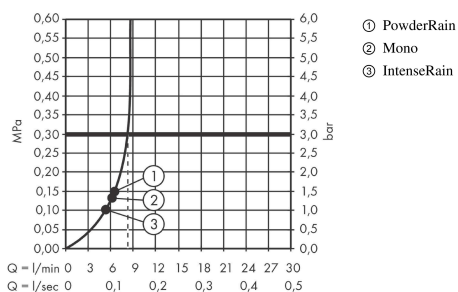

Durchflussdiagramm

Die Verbrauchswerte wurden praxisnah mit den dazugehörigen Armaturen (Thermostat/Mischer/Unterputzventil) gemessen.