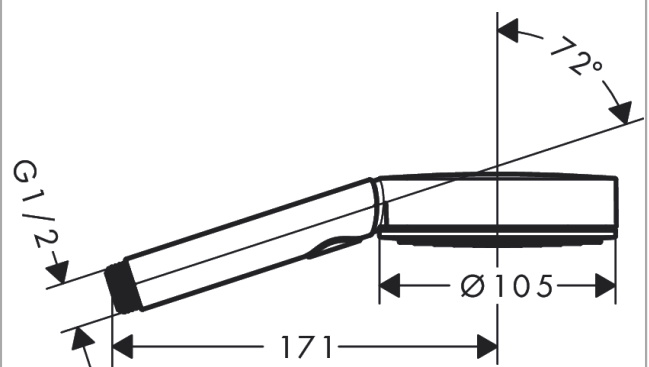

### Merkmale

- Brausekopfgröße: 105 mm
- Strahlart: PowderRain, IntenseRain, MonoRain
- komfortable Strahlartenumstellung durch Select-Taste
- maximale Durchflussmenge bei 3 bar: 8,5 l/min
- Durchflussmenge Mono Strahl (bei 3 bar): 8 l/min
- Durchflussmenge Rain Strahl (bei 3 bar): 8,2 l/min
- Mindestfließdruck: 1,5 bar
- mit innenliegender Wasserführung
- ausspülbare Siebdichtung
- Anschlussgewinde G 1/2
- Anschlussgröße: DN15
- Oberfläche Strahlscheibe: graphit

## Maßzeichnung